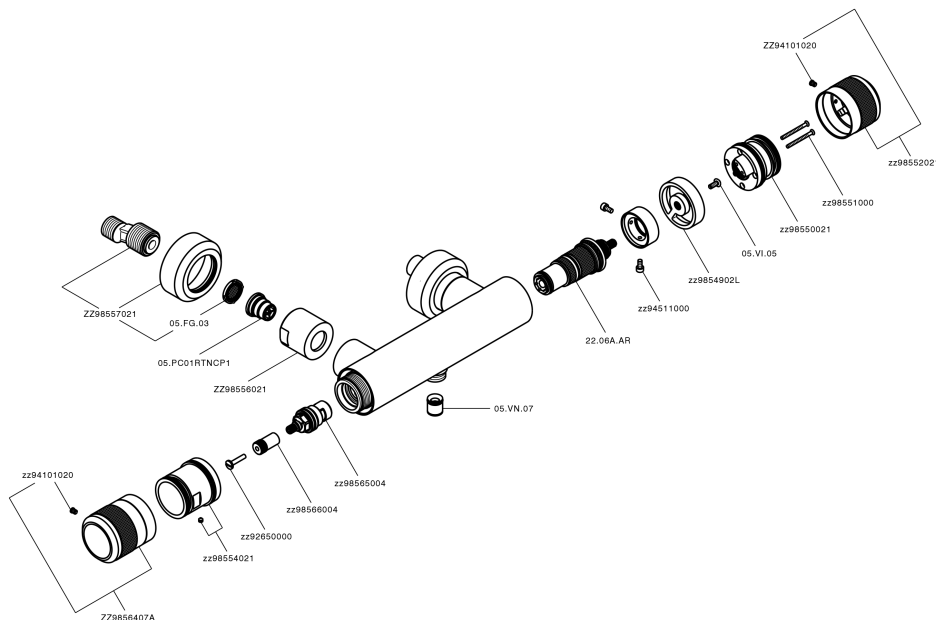

Miscelatore termostatico doccia CHRONOS_CRT01010

CRT01010

<https://www.huberitalia.com/miscelatore-termostatico-doccia-chronos-crt01010>

2026-06-29