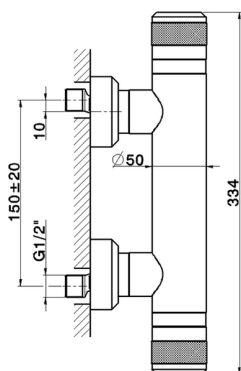

## Miscelatore termostatico doccia CHRONOS\_CRT01010

MODELLO **CRT01010**

Miscelatore termostatico doccia, senza completo doccia, attacco per flessibile 1/2" M

### CARATTERISTICHE

Ricambio Cartuccia **22.04A.AR - ZZ97279004**

**Cartuccia Termostatica Argo 2 (filtro lungo)**