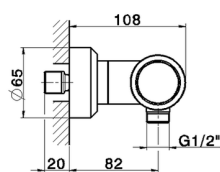

Miscelatore termostatico doccia CHRONOS_CRT01010

MODELLO **CRT01010**

Miscelatore termostatico doccia, senza completo doccia, attacco per flessibile 1/2" M

FINITURE DISPONIBILI

- **21** 21 Cromo
- **2F** 2F Nichel Spazzolato
- **2Q** 2Q Black Titanium