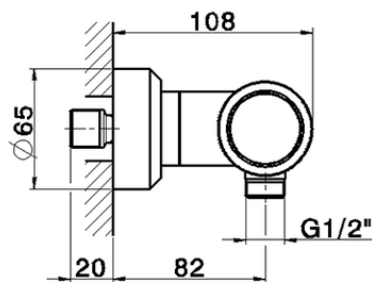

Miscelatore termostatico doccia CHRONOS_CRT01010

CRT01010

<https://www.huberitalia.com/miscelatore-termostatico-doccia-chronos-crt01010>

2026-06-29