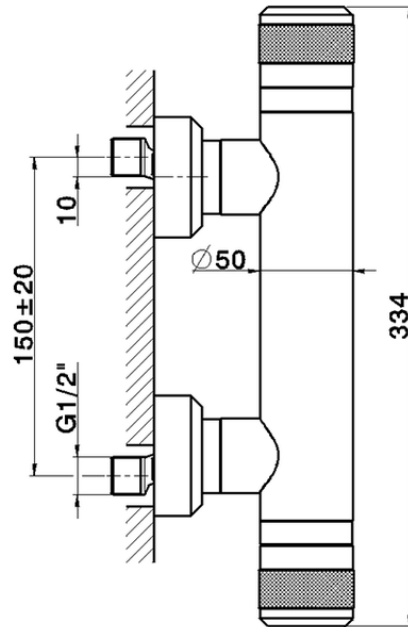

Miscelatore termostatico doccia CHRONOS_CRT01010

CRT01010

<https://www.huberitalia.com/miscelatore-termostatico-doccia-chronos-crt01010>

2026-06-29