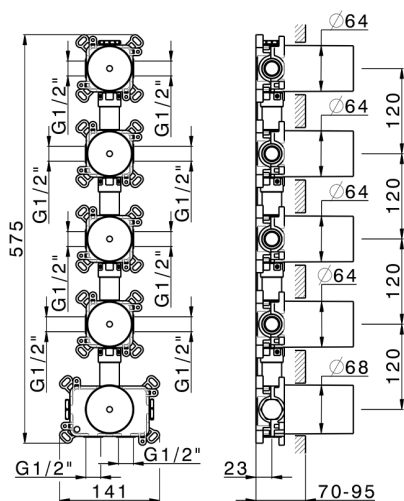

## Parte incasso termostatico 4 funzioni PUSH&SHOWER\_ZB0G64V0

MODELLO **ZB0G64V0**

Parte incasso termostatico 4 funzioni, con pulsante ON/OFF e regolazione di portata, con scatole di protezione, abbinare a parti esterne: 1 Thermo 4 Push&Shower, senza parti esterne Thermo/Push&Shower

FINITURE DISPONIBILI

**04** 04 Senza Finitura

CARATTERISTICHE

Ricambio Cartuccia **22.04A.AR - ZZ97279004**

**Cartuccia Termostatica Argo 2 (filtro lungo)**

Incasso **1**