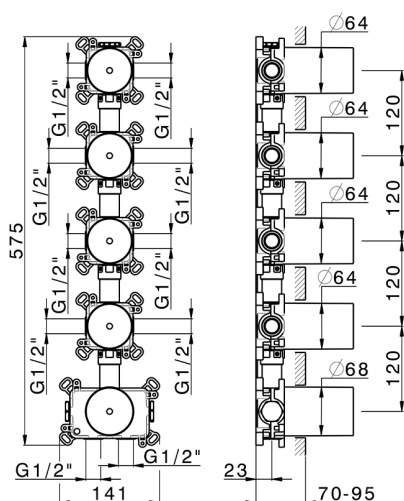

Parte incasso termostatico 4 funzioni PUSH&SHOWER_ZB0G64V0

MODELLO **ZB0G64V0**

Parte incasso termostatico 4 funzioni, con pulsante ON/OFF e regolazione di portata, con scatole di protezione, abbinare a parti esterne: 1 Thermo 4 Push&Shower, senza parti esterne Thermo/Push&Shower

FINITURE DISPONIBILI

04 04 Senza Finitura

CARATTERISTICHE

Ricambio Cartuccia **22.04A.AR - ZZ97279004**

Cartuccia Termostatica Argo 2 (filtro lungo)

Incasso **1**

Termostatico

Il Termostatico Huber è il tuo personale gestore dell'acqua che ti aiuta a gestire e controllare acqua ed energia senza sprechi.