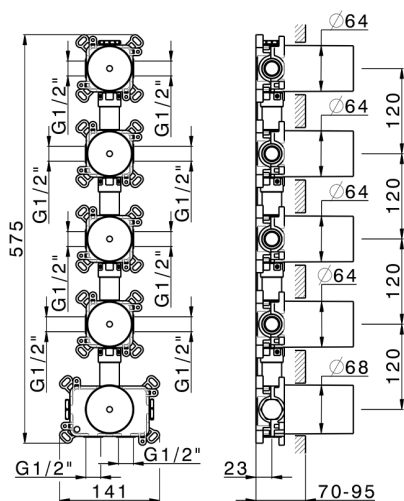

Parte incasso termostatico 4 funzioni PUSH&SHOWER_ZB0G64V0

MODELLO **ZB0G64V0**

Parte incasso termostatico 4 funzioni, con pulsante ON/OFF e regolazione di portata, con scatole di protezione, abbinare a parti esterne: 1 Thermo 4 Push&Shower, senza parti esterne Thermo/Push&Shower

FINITURE DISPONIBILI

04 04 Senza Finitura

CARATTERISTICHE

Ricambio Cartuccia **22.04A.AR - ZZ97279004**

Cartuccia Termostatica Argo 2 (filtro lungo)

Incasso **1**

Termostatico

Il Termostatico Huber è il tuo personale gestore dell'acqua che ti aiuta a gestire e controllare acqua ed energia senza sprechi.