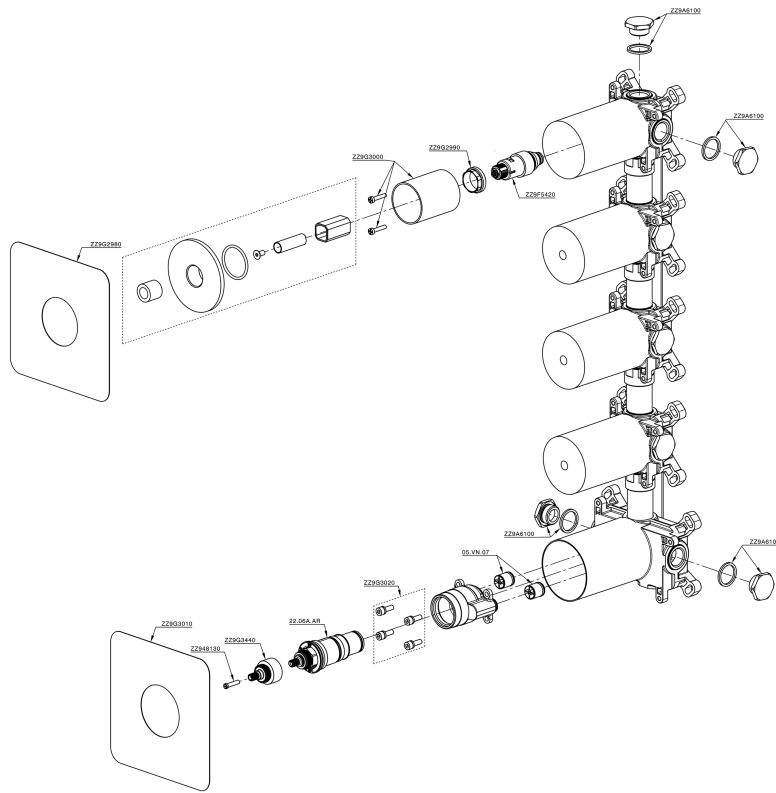

## Parte incasso termostatico 4 funzioni PUSH&SHOWER\_ZB0G64V0

ZB0G64V0

<https://www.huberitalia.com/parte-incasso-termostatico-4-funzioni-pushshower-zb0g64v0>

2026-07-03