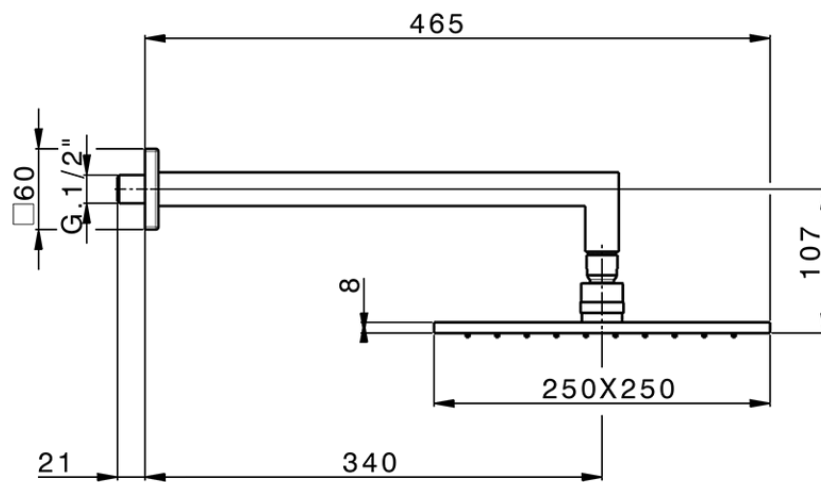

Braccio doccia con soffione SHOWER_SS013660

SS013660

<https://www.huberitalia.com/braccio-doccia-con-soffione-shower-ss013660>

2026-07-01