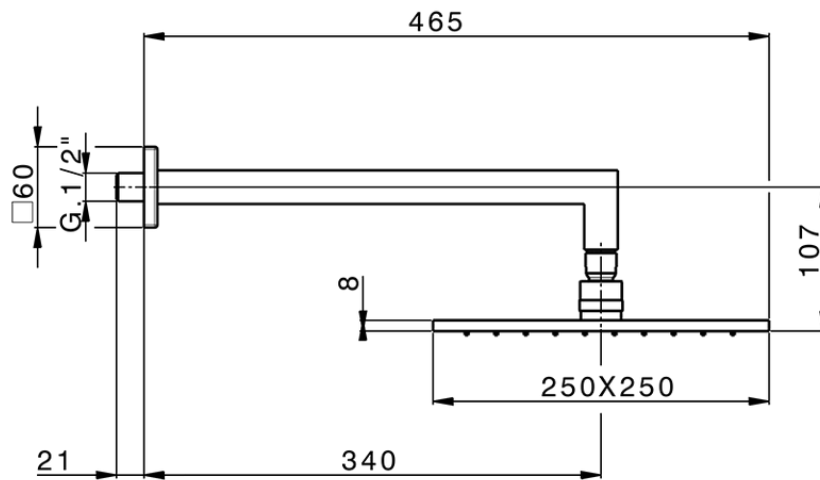

Braccio doccia con soffione SHOWER_SS013660

SS013660

<https://www.huberitalia.com/braccio-doccia-con-soffione-shower-ss013660>

2026-06-19