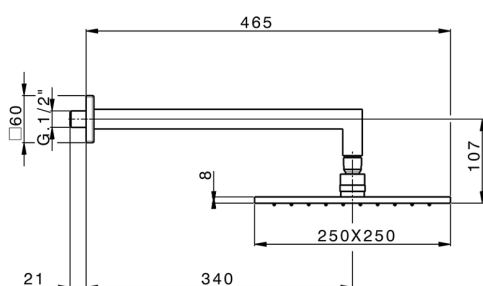

Braccio doccia con soffione SHOWER_SS013660

MODELLO **SS013660**

Braccio doccia con soffione, soffione quadro 250x250 mm in OTTONE, braccio doccia L.340 mm

FINITURE DISPONIBILI

- **21** 21 Cromo
- **2B** 2B Nichel Lucido
- **2F** 2F Nichel Spazzolato
- **2Q** 2Q Black Titanium
- **40** 40 Nero Opaco
- **4Q** 4Q Bianco Opaco

CARATTERISTICHE

2026-06-18