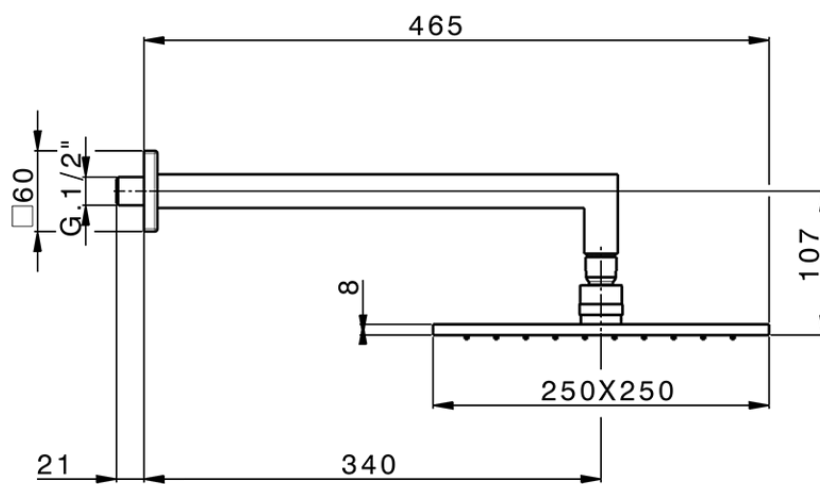

## Braccio doccia con soffione SHOWER\_SS013660

SS013660

<https://www.huberitalia.com/braccio-doccia-con-soffione-shower-ss013660>

2026-06-18