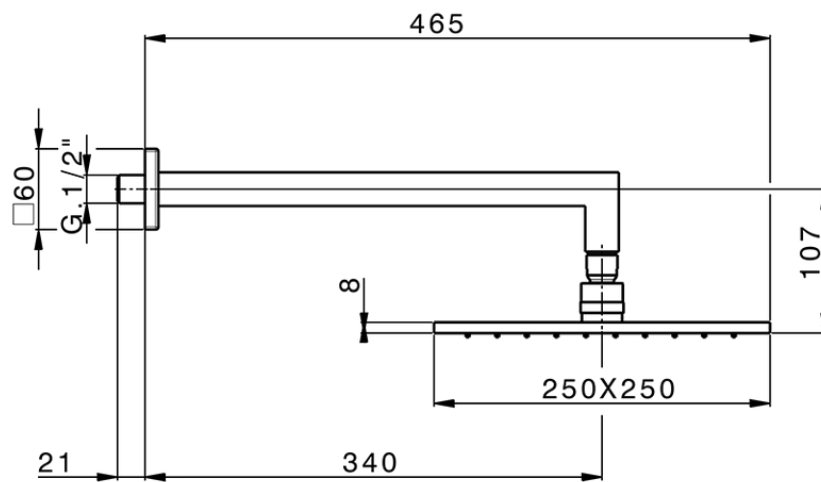

Braccio doccia con soffione SHOWER_SS013660

SS013660

<https://www.huberitalia.com/braccio-doccia-con-soffione-shower-ss013660>

2026-06-20