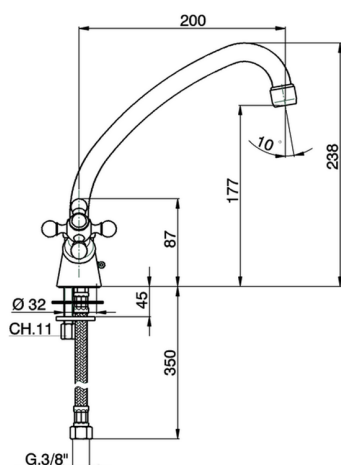

Miscelatore lavello KITCHEN_RE300530

MODELLO **RE300530**

Miscelatore lavello, bocca girevole, flex inox G.3/8"

FINITURE DISPONIBILI

-  **21** 21 Cromo
-  **26** 26 Vecchio Rame
-  **27** 27 Vecchio Bronzo
-  **49** 49 Terra di Francia