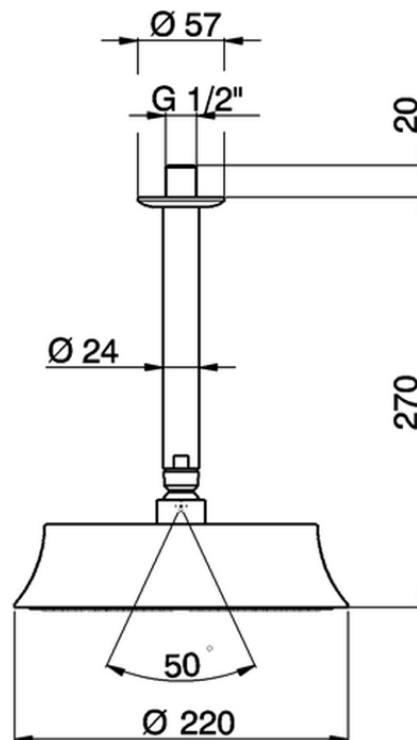

Braccio doccia a soffitto con soffione SHOWER_SS013280

SS013280

<https://www.huberitalia.com/braccio-doccia-a-soffitto-con-soffione-shower-ss013280>

2026-06-19