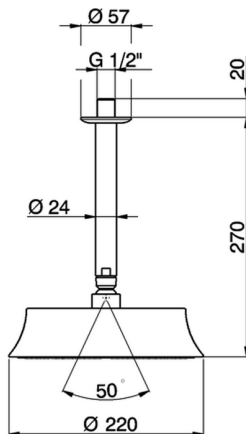

FINITURE DISPONIBILI

21 21 Cromo

2B 2B Nichel Lucido

CARATTERISTICHE