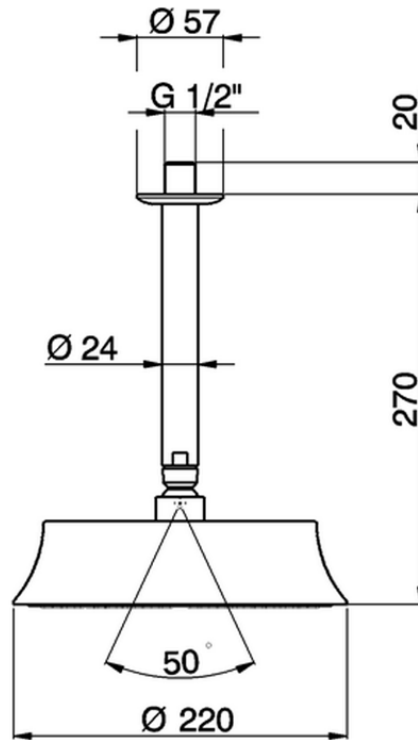

Braccio doccia a soffitto con soffione SHOWER_SS013280

SS013280

<https://www.huberitalia.com/braccio-doccia-a-soffitto-con-soffione-shower-ss013280>

2026-06-19