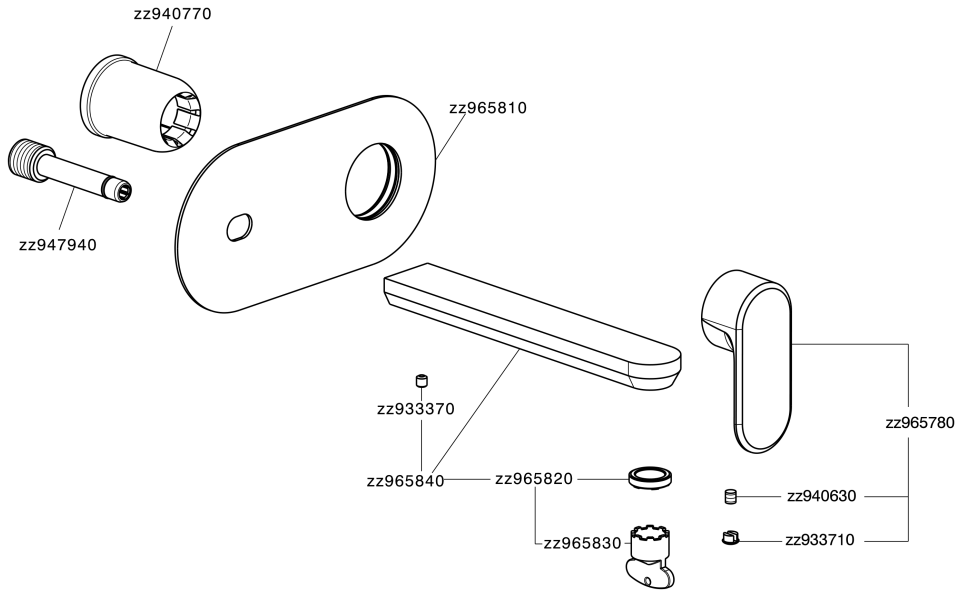

Parte esterna monocomando lavabo a parete LEVITY_LY005510

LY005510

<https://www.huberitalia.com/parte-esterna-monocomando-lavabo-a-parete-levity-ly005510>