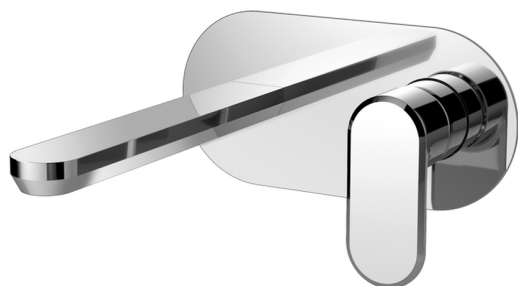

## Parte esterna monocomando lavabo a parete LEVITY\_LY005510

MODELLO **LY005510**

Parte esterna monocomando lavabo a parete, senza parte incasso, bocca L.200 mm, per art. Easy-Box ZB002450 e art. ZB025510

## Parte esterna monocomando lavabo a parete LEVITY\_LY005510

LY005510

<https://www.huberitalia.com/parte-esterna-monocomando-lavabo-a-parete-levity-ly005510>

## Parte incasso monocomando lavabo a parete Easy-Box INCASSO\_ZB002450

MODELLO **ZB002450**

Parte incasso monocomando lavabo a parete Easy-Box, con scatola di protezione, senza parte esterna

FINITURE DISPONIBILI

10mm: XX 48-68