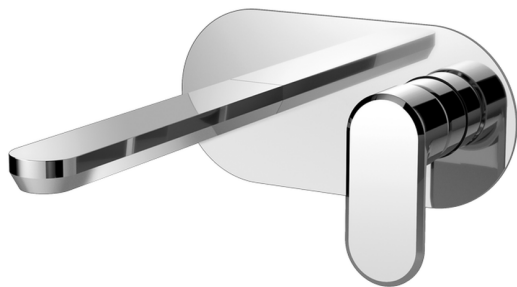

Parte esterna monocomando lavabo a parete LEVITY_LY005510

MODELLO **LY005510**

Parte esterna monocomando lavabo a parete, senza parte incasso, bocca L.200 mm, per art. Easy-Box ZB002450 e art. ZB025510

FINITURE DISPONIBILI

-  **21** 21 Cromo
-  **2B** 2B Nichel Lucido
-  **2F** 2F Nichel Spazzolato
-  **40** 40 Nero Opaco
-  **4Q** 4Q Bianco Opaco

CARATTERISTICHE

Installazione **Incasso**
 Parti Incasso necessarie **ZB002450**

Parte esterna monocomando lavabo a parete LEVITY_LY005510

LY005510

<https://www.huberitalia.com/parte-esterna-monocomando-lavabo-a-parete-levity-ly005510>

Parte incasso monocomando lavabo a parete Easy-Box INCASSO_ZB002450

MODELLO **ZB002450**

Parte incasso monocomando lavabo a parete Easy-Box, con scatola di protezione, senza parte esterna

FINITURE DISPONIBILI

04 04 Senza Finitura

CARATTERISTICHE

Installazione	Incasso
Ricambio Cartuccia	ZZ95409000
Cartuccia Monocomando 35 mm	
Incasso	1