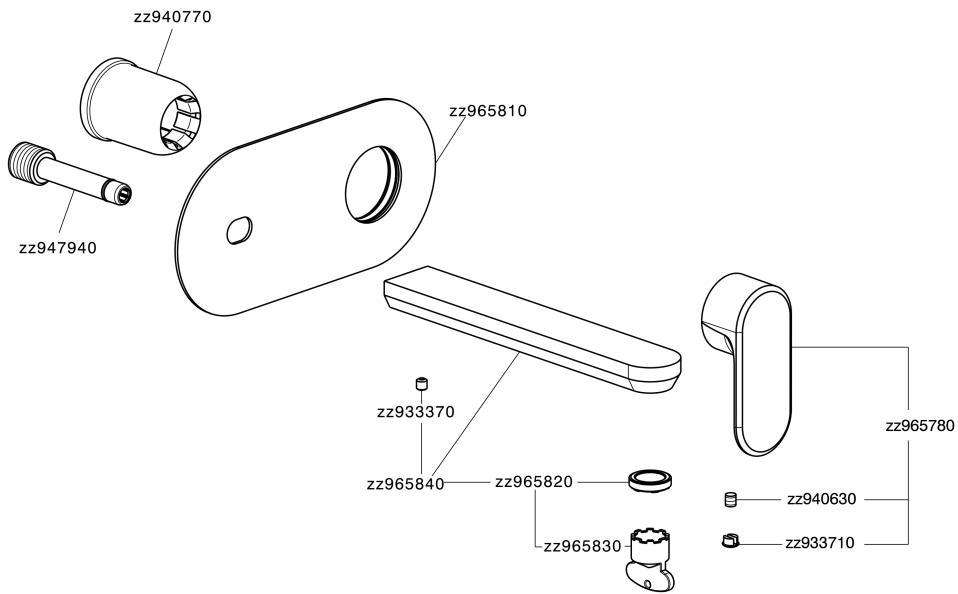

Parte esterna monocomando lavabo a parete LEVITY_LY005510

LY005510

<https://www.huberitalia.com/parte-esterna-monocomando-lavabo-a-parete-levity-ly005510>

Parte incasso monocomando lavabo a parete Easy-Box INCASSO_ZB002450

ZB002450 <https://www.huberitalia.com/parte-incasso-monocomando-lavabo-a-parete-easy-box-incasso-zb002450>

2026-06-28