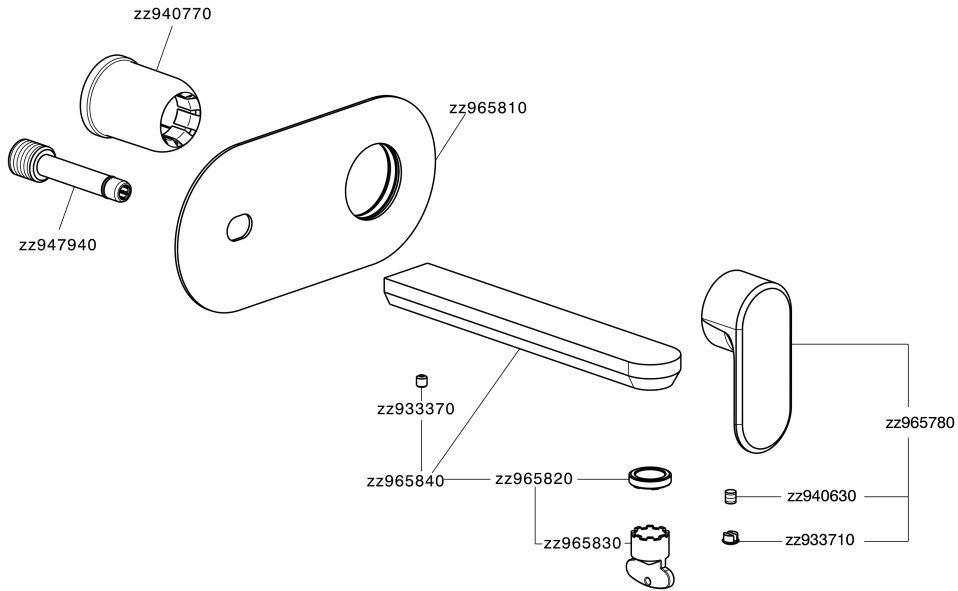

Parte esterna monocomando lavabo a parete LEVITY_LY005510

LY005510

<https://www.huberitalia.com/parte-esterna-monocomando-lavabo-a-parete-levity-ly005510>

Parte incasso monocomando lavabo a parete Easy-Box INCASSO_ZB002450

ZB002450 <https://www.huberitalia.com/parte-incasso-monocomando-lavabo-a-parete-easy-box-incasso-zb002450>

2026-05-13