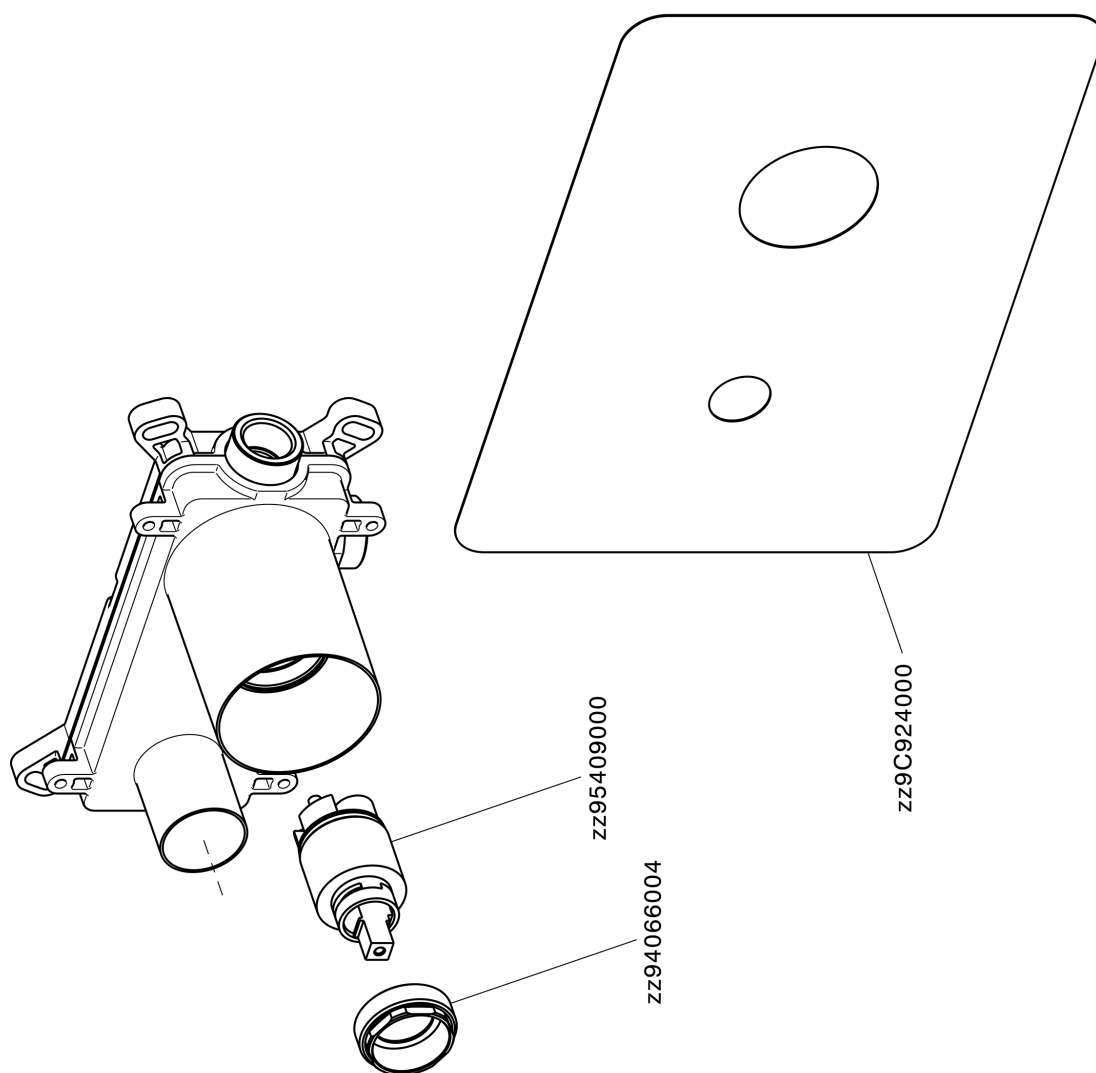

Parte esterna monocomando lavabo a parete LEVITY_LY005510

LY005510

<https://www.huberitalia.com/parte-esterna-monocomando-lavabo-a-parete-levity-ly005510>

Parte incasso monocomando lavabo a parete Easy-Box INCASSO_ZB002450

ZB002450 <https://www.huberitalia.com/parte-incasso-monocomando-lavabo-a-parete-easy-box-incasso-zb002450>

2026-05-13