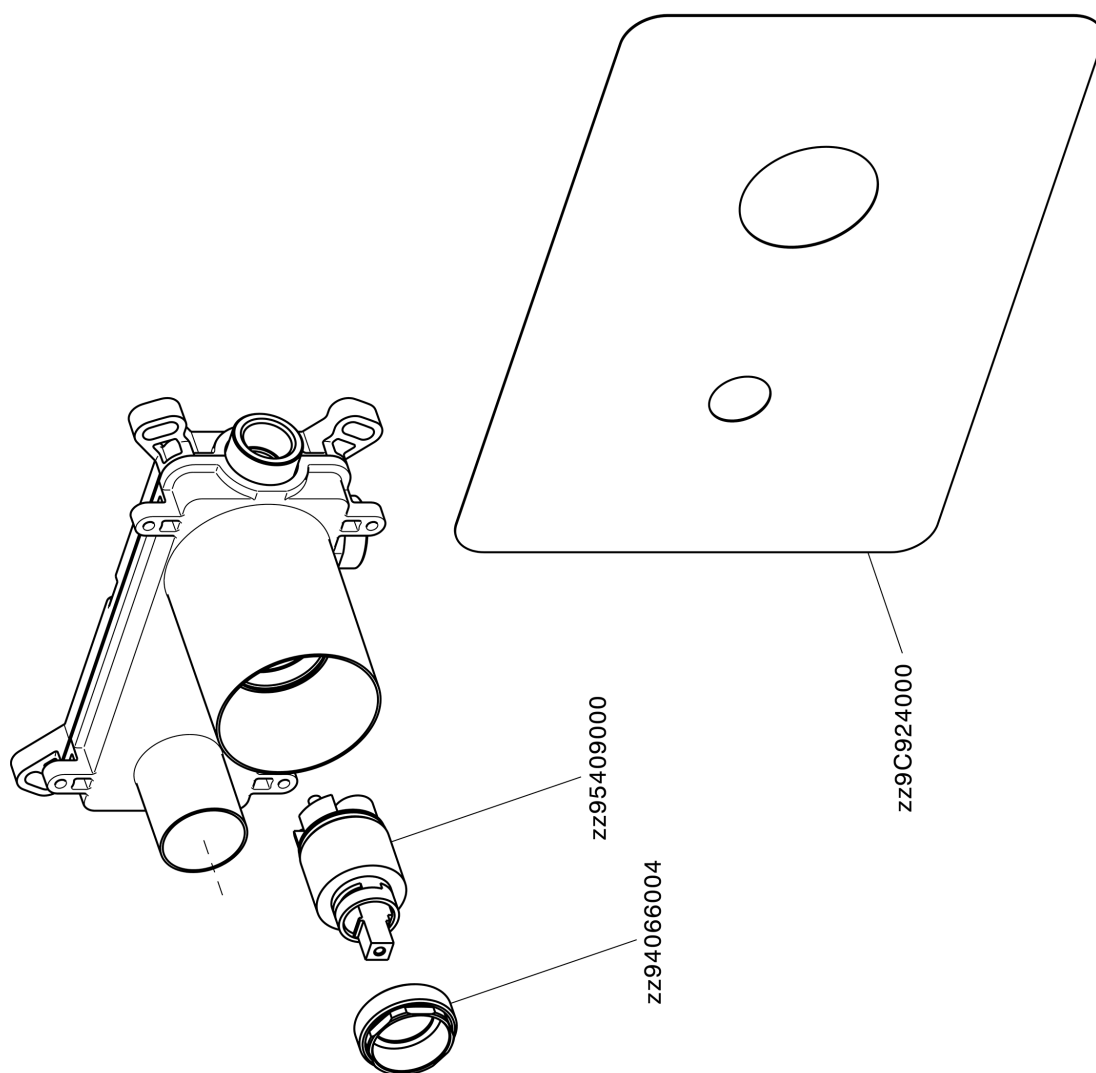

Parte esterna monocomando lavabo a parete LEVITY_LY005510

LY005510

<https://www.huberitalia.com/parte-esterna-monocomando-lavabo-a-parete-levity-ly005510>

Parte incasso monocomando lavabo a parete Easy-Box INCASSO_ZB002450

ZB002450 <https://www.huberitalia.com/parte-incasso-monocomando-lavabo-a-parete-easy-box-incasso-zb002450>

2026-06-28