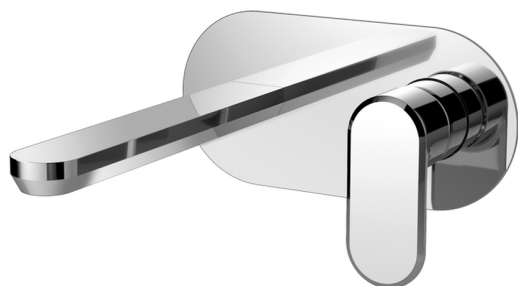

Parte esterna monocomando lavabo a parete LEVITY_LY005510

MODELLO **LY005510**

Parte esterna monocomando lavabo a parete, senza parte incasso, bocca L.200 mm, per art. Easy-Box ZB002450 e art. ZB025510

FINITURE DISPONIBILI

-  **21** 21 Cromo
-  **2B** 2B Nichel Lucido
-  **2F** 2F Nichel Spazzolato
-  **40** 40 Nero Opaco
-  **4Q** 4Q Bianco Opaco

CARATTERISTICHE

Installazione **Incasso**
 Parti Incasso necessarie **ZB002450**

Parte esterna monocomando lavabo a parete LEVITY_LY005510

LY005510

<https://www.huberitalia.com/parte-esterna-monocomando-lavabo-a-parete-levity-ly005510>

Parte incasso monocomando lavabo a parete Easy-Box INCASSO_ZB002450

MODELLO **ZB002450**

Parte incasso monocomando lavabo a parete Easy-Box, con scatola di protezione, senza parte esterna

FINITURE DISPONIBILI

CARATTERISTICHE

Installazione	Incasso
Ricambio Cartuccia	ZZ95409000
Cartuccia Monocomando 35 mm	
Incasso	1