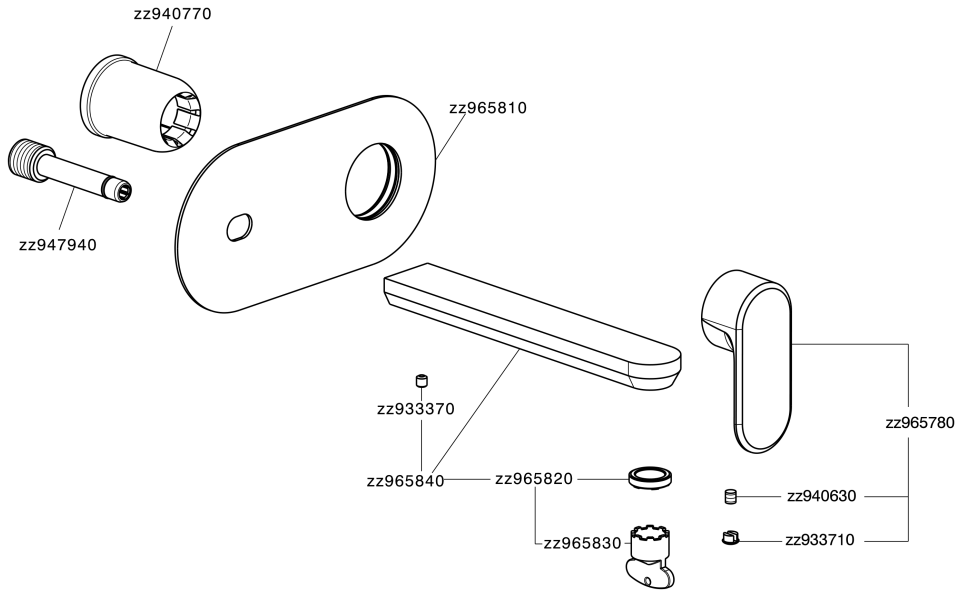

Parte esterna monocomando lavabo a parete LEVITY_LY005510

MODELLO **LY005510**

Parte esterna monocomando lavabo a parete, senza parte incasso, bocca L.200 mm, per art. Easy-Box ZB002450 e art. ZB025510

FINITURE DISPONIBILI

Parte esterna monocomando lavabo a parete LEVITY_LY005510

LY005510

<https://www.huberitalia.com/parte-esterna-monocomando-lavabo-a-parete-levity-ly005510>

Parte incasso monocomando lavabo a parete Easy-Box INCASSO_ZB002450

MODELLO **ZB002450**

Parte incasso monocomando lavabo a parete Easy-Box, con scatola di protezione, senza parte esterna

FINITURE DISPONIBILI

CARATTERISTICHE

Installazione	Incasso
Ricambio Cartuccia	ZZ95409000
Cartuccia Monocomando 35 mm	
Incasso	1

Piastra/Plate/Plaque/Platte/Placa

2-3mm: XX 56-76

10mm: XX 48-68

DeviaStop

La tecnologia Devia Stop di Huber consente con un semplice movimento rotativo di gestire la portata dell'acqua e di scegliere la modalità d'erogazione (soffione, doccia a mano).