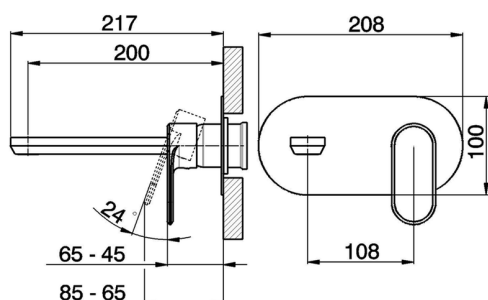

CARATTERISTICHE

Installazione **Incasso**
Parti Incasso necessarie **ZB002450**