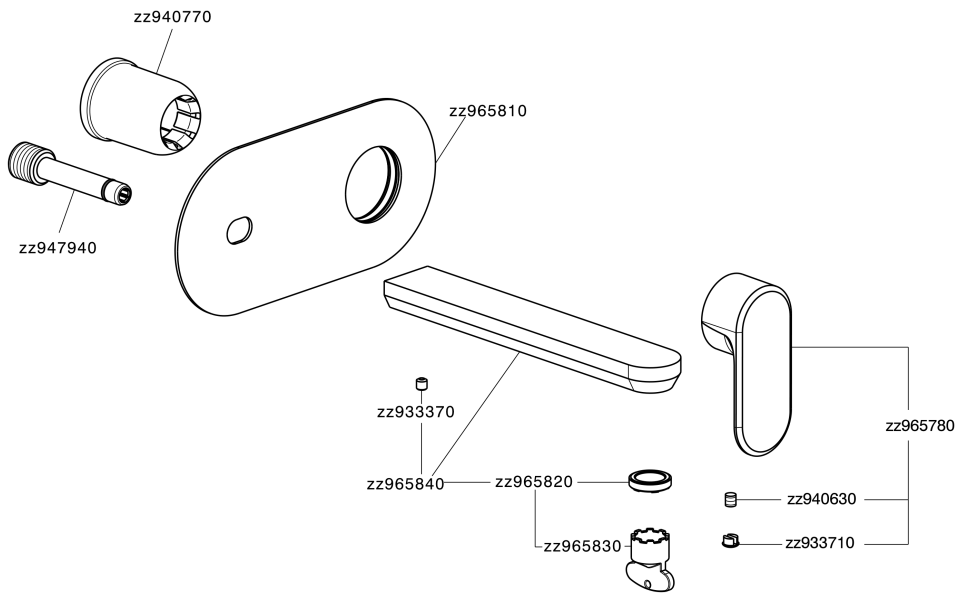

Parte esterna monocomando lavabo a parete LEVITY_LY005510

MODELLO **LY005510**

Parte esterna monocomando lavabo a parete, senza parte incasso, bocca L.200 mm, per art. Easy-Box ZB002450 e art. ZB025510

FINITURE DISPONIBILI

Parte esterna monocomando lavabo a parete LEVITY_LY005510

LY005510

<https://www.huberitalia.com/parte-esterna-monocomando-lavabo-a-parete-levity-ly005510>

Parte incasso monocomando lavabo a parete Easy-Box INCASSO_ZB002450

MODELLO **ZB002450**

Parte incasso monocomando lavabo a parete Easy-Box, con scatola di protezione, senza parte esterna

FINITURE DISPONIBILI

04 04 Senza Finitura

CARATTERISTICHE

Installazione	Incasso
Ricambio Cartuccia	ZZ95409000
Cartuccia Monocomando 35 mm	
Incasso	1

Piastra/Plate/Plaque/Platte/Placa

2-3mm: XX 56-76

10mm: XX 48-68

DeviaStop

La tecnologia Devia Stop di Huber consente con un semplice movimento rotativo di gestire la portata dell'acqua e di scegliere la modalità d'erogazione (soffione, doccia a mano).