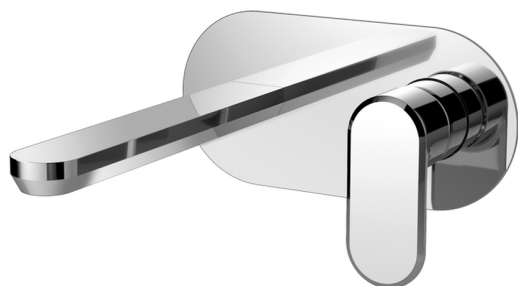

Parte esterna monocomando lavabo a parete LEVITY_LY005510

MODELLO **LY005510**

Parte esterna monocomando lavabo a parete, senza parte incasso, bocca L.200 mm, per art. Easy-Box ZB002450 e art. ZB025510

FINITURE DISPONIBILI

-  **21** 21 Cromo
-  **2B** 2B Nichel Lucido
-  **2F** 2F Nichel Spazzolato
-  **40** 40 Nero Opaco
-  **4Q** 4Q Bianco Opaco

CARATTERISTICHE

Installazione **Incasso**
 Parti Incasso necessarie **ZB002450**

Parte esterna monocomando lavabo a parete LEVITY_LY005510

LY005510

<https://www.huberitalia.com/parte-esterna-monocomando-lavabo-a-parete-levity-ly005510>

Parte incasso monocomando lavabo a parete Easy-Box INCASSO_ZB002450

MODELLO **ZB002450**

Parte incasso monocomando lavabo a parete Easy-Box, con scatola di protezione, senza parte esterna

FINITURE DISPONIBILI

04 04 Senza Finitura

CARATTERISTICHE

Installazione	Incasso
Ricambio Cartuccia	ZZ95409000
Cartuccia Monocomando 35 mm	
Incasso	1