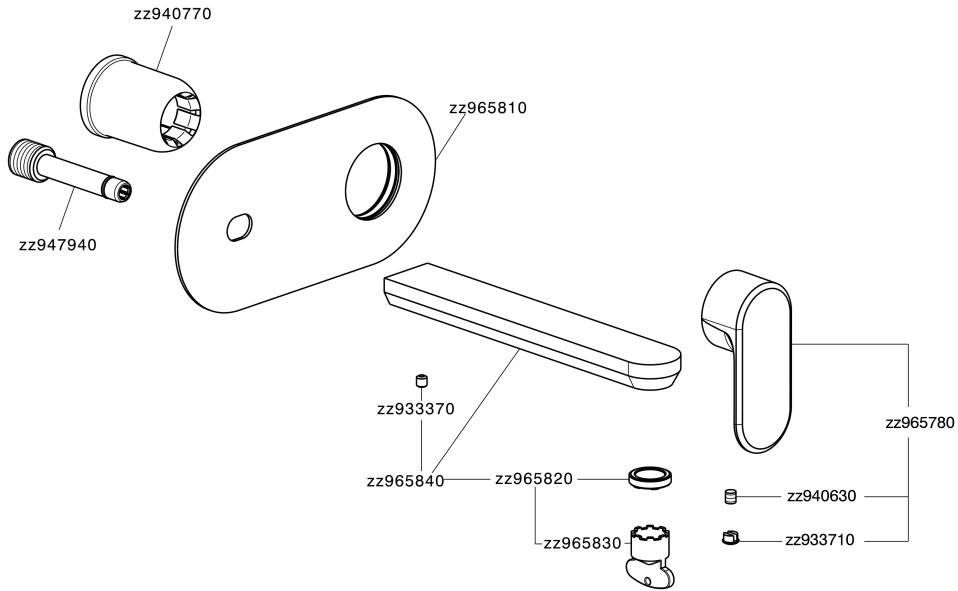

Parte esterna monocomando lavabo a parete LEVITY_LY005510

LY005510

<https://www.huberitalia.com/parte-esterna-monocomando-lavabo-a-parete-levity-ly005510>

Parte incasso monocomando lavabo a parete Easy-Box INCASSO_ZB002450

ZB002450 <https://www.huberitalia.com/parte-incasso-monocomando-lavabo-a-parete-easy-box-incasso-zb002450>

2026-05-15