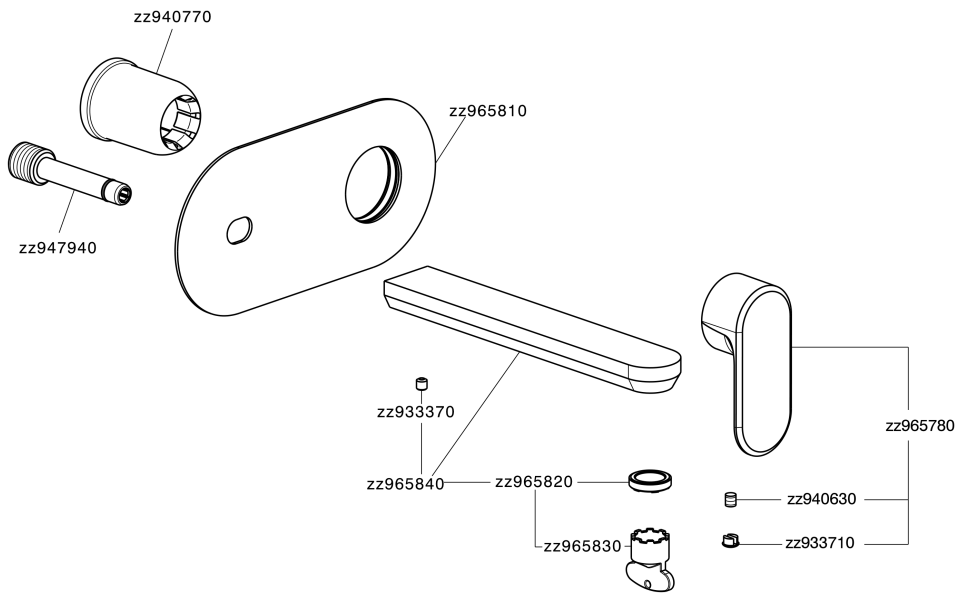

## Parte esterna monocomando lavabo a parete LEVITY\_LY005510

MODELLO **LY005510**

Parte esterna monocomando lavabo a parete, senza parte incasso, bocca L.200 mm, per art. Easy-Box ZB002450 e art. ZB025510

### CARATTERISTICHE

Installazione **Incasso**  
 Parti Incasso necessarie **ZB002450**

## Parte esterna monocomando lavabo a parete LEVITY\_LY005510

LY005510

<https://www.huberitalia.com/parte-esterna-monocomando-lavabo-a-parete-levity-ly005510>

## Parte incasso monocomando lavabo a parete Easy-Box INCASSO\_ZB002450

MODELLO **ZB002450**

Parte incasso monocomando lavabo a parete Easy-Box, con scatola di protezione, senza parte esterna

FINITURE DISPONIBILI