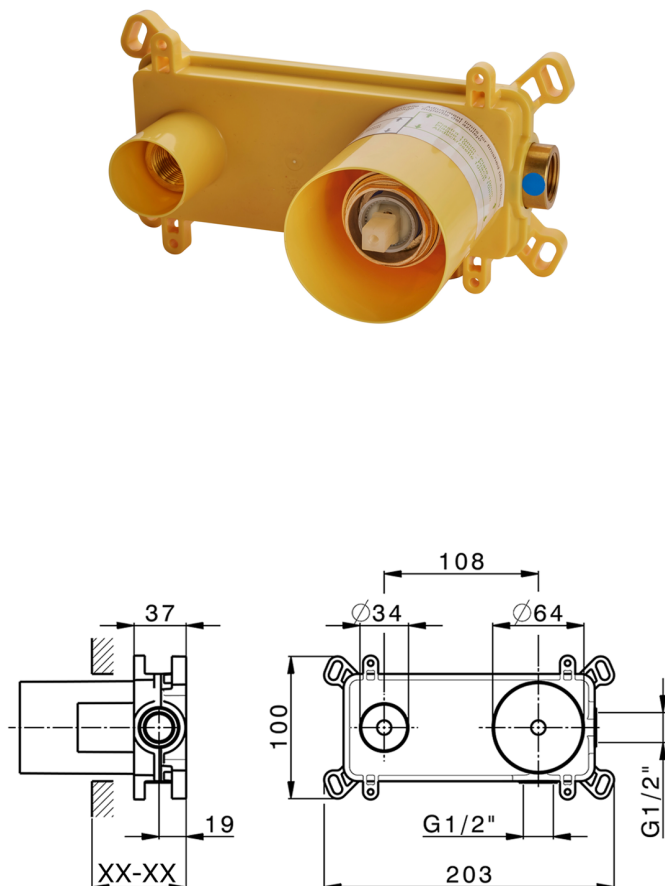

## Parte esterna monocomando lavabo a parete LEVITY\_LY005510

MODELLO **LY005510**

Parte esterna monocomando lavabo a parete, senza parte incasso, bocca L.200 mm, per art. Easy-Box ZB002450 e art. ZB025510

## Parte esterna monocomando lavabo a parete LEVITY\_LY005510

LY005510

<https://www.huberitalia.com/parte-esterna-monocomando-lavabo-a-parete-levity-ly005510>

## Parte incasso monocomando lavabo a parete Easy-Box INCASSO\_ZB002450

MODELLO **ZB002450**

Parte incasso monocomando lavabo a parete Easy-Box, con scatola di protezione, senza parte esterna

FINITURE DISPONIBILI

CARATTERISTICHE

Installazione	<b>Incasso</b>
Ricambio Cartuccia	<b>ZZ95409000</b>
<b>Cartuccia Monocomando 35 mm</b>	
Incasso	<b>1</b>

Piastra/Plate/Plaque/Platte/Placa

2-3mm: XX 56-76

10mm: XX 48-68