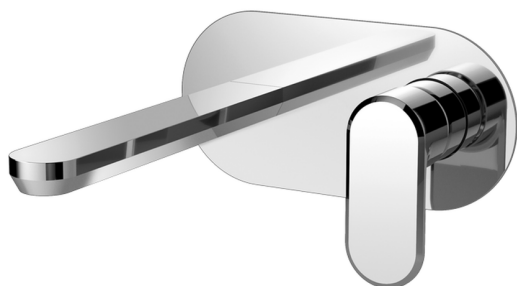

## Parte esterna monocomando lavabo a parete LEVITY\_LY005510

MODELLO **LY005510**

Parte esterna monocomando lavabo a parete, senza parte incasso, bocca L.200 mm, per art. Easy-Box ZB002450 e art. ZB025510

## Parte esterna monocomando lavabo a parete LEVITY\_LY005510

LY005510

<https://www.huberitalia.com/parte-esterna-monocomando-lavabo-a-parete-levity-ly005510>

## Parte incasso monocomando lavabo a parete Easy-Box INCASSO\_ZB002450

MODELLO **ZB002450**

Parte incasso monocomando lavabo a parete Easy-Box, con scatola di protezione, senza parte esterna

FINITURE DISPONIBILI