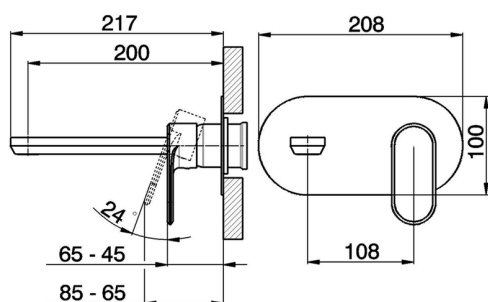

CARATTERISTICHE

Installazione **Incasso**
Parti Incasso necessarie **ZB002450**