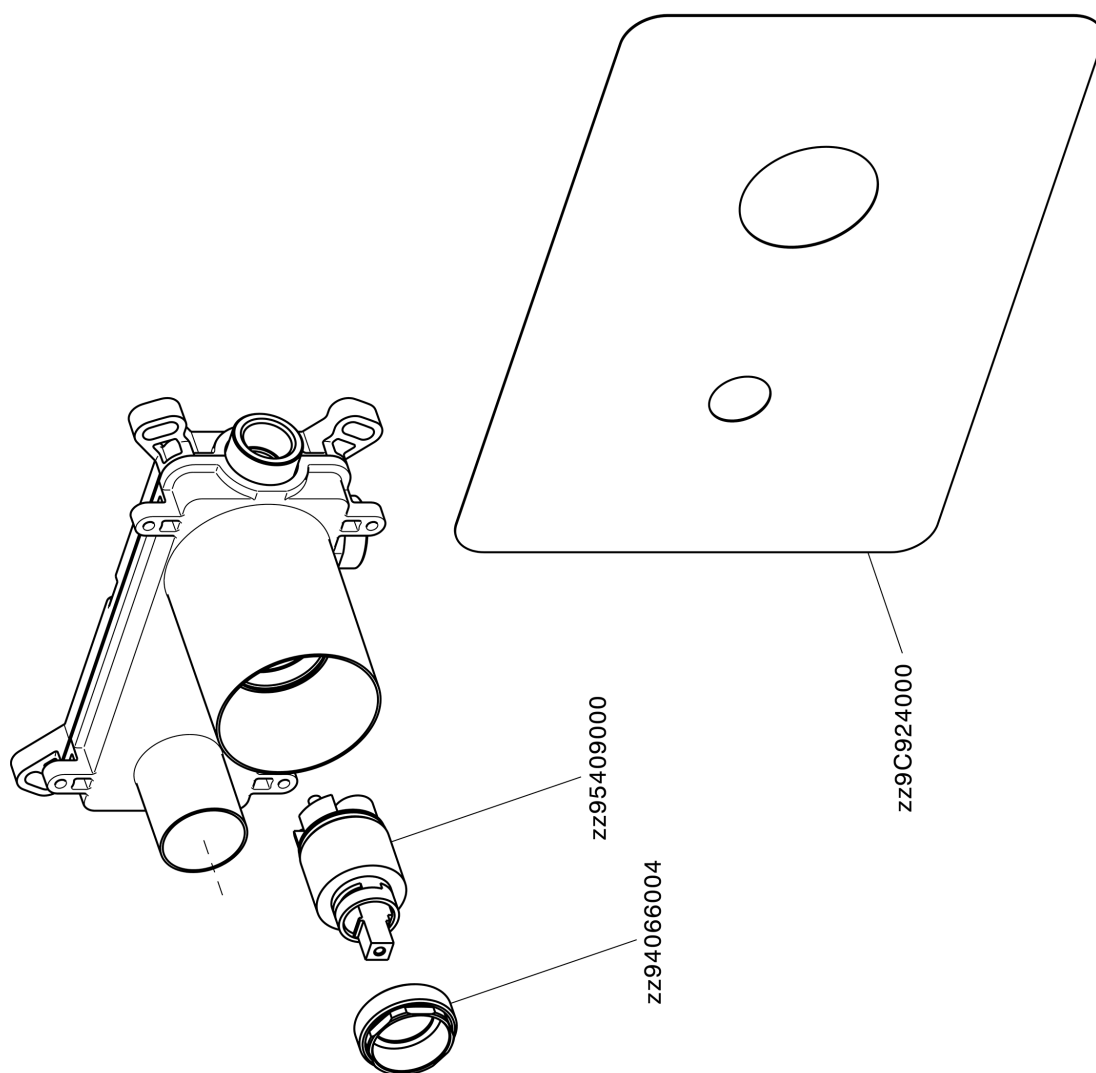

Parte esterna monocomando lavabo a parete LEVITY_LY005510

LY005510

<https://www.huberitalia.com/parte-esterna-monocomando-lavabo-a-parete-levity-ly005510>

Parte incasso monocomando lavabo a parete Easy-Box INCASSO_ZB002450

ZB002450 <https://www.huberitalia.com/parte-incasso-monocomando-lavabo-a-parete-easy-box-incasso-zb002450>

2026-06-09