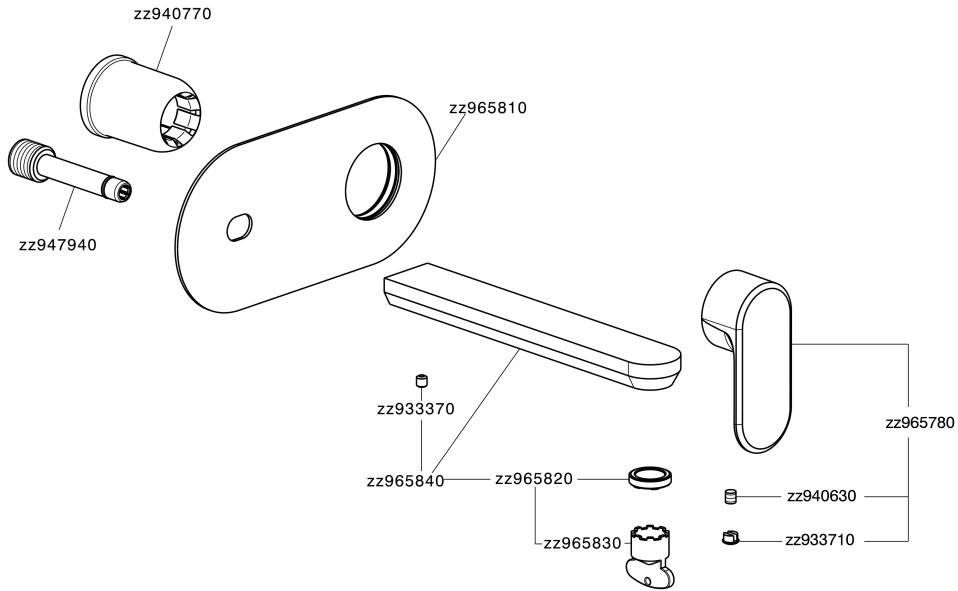

Parte esterna monocomando lavabo a parete LEVITY_LY005510

LY005510

<https://www.huberitalia.com/parte-esterna-monocomando-lavabo-a-parete-levity-ly005510>

Parte incasso monocomando lavabo a parete Easy-Box INCASSO_ZB002450

ZB002450 <https://www.huberitalia.com/parte-incasso-monocomando-lavabo-a-parete-easy-box-incasso-zb002450>

2026-06-09