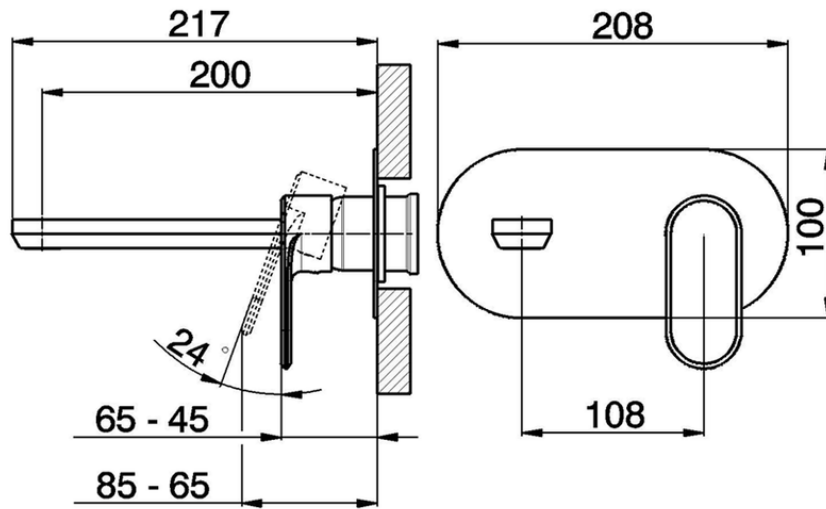

Parte esterna monocomando lavabo a parete LEVITY\_LY005510

LY005510

<https://www.huberitalia.com/parte-esterna-monocomando-lavabo-a-parete-levity-ly005510>

Piastra/Plate/Plaque/Platte/Placa

2-3mm: XX 56-76

10mm: XX 48-68