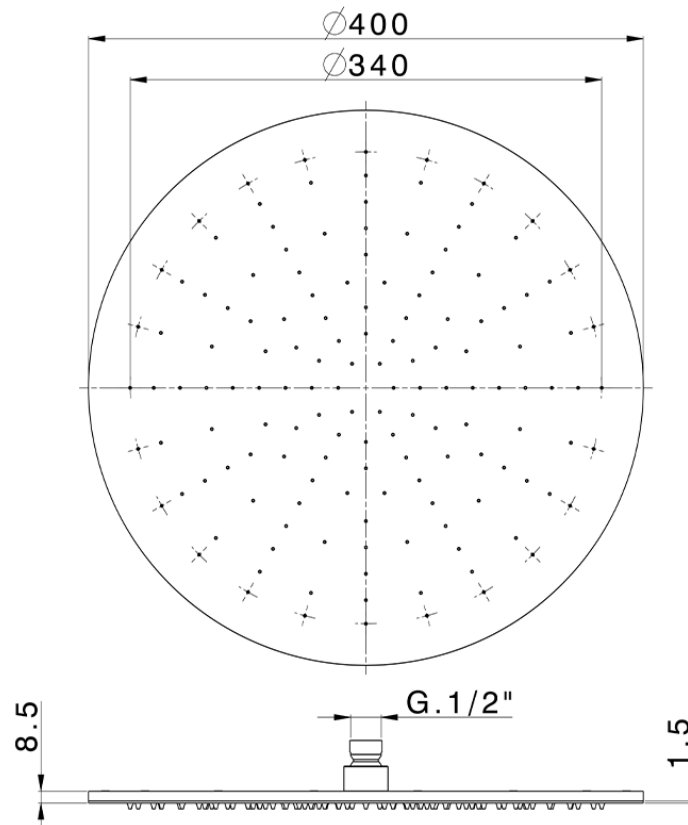

Soffione a braccio ispezionabile Ø 400 mm SHOWER_SS020030

SS020030

<https://www.huberitalia.com/soffione-a-braccio-ispezionabile-o-400-mm-shower-ss020030>

2026-04-14