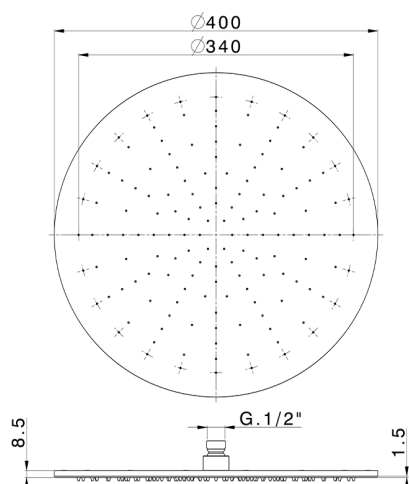

Soffione a braccio ispezionabile Ø 400 mm SHOWER_SS020030

MODELLO **SS020030**

Soffione a braccio ispezionabile Ø 400 mm, funzione pioggia, sp. 9 mm, acciaio inox AISI 304

FINITURE DISPONIBILI

- **D1** D1 Inox Spazzolato
- **40** 40 Nero Opaco
- **4Q** 4Q Bianco Opaco
- **D2** D2 Inox Lucido

CARATTERISTICHE

2026-04-14