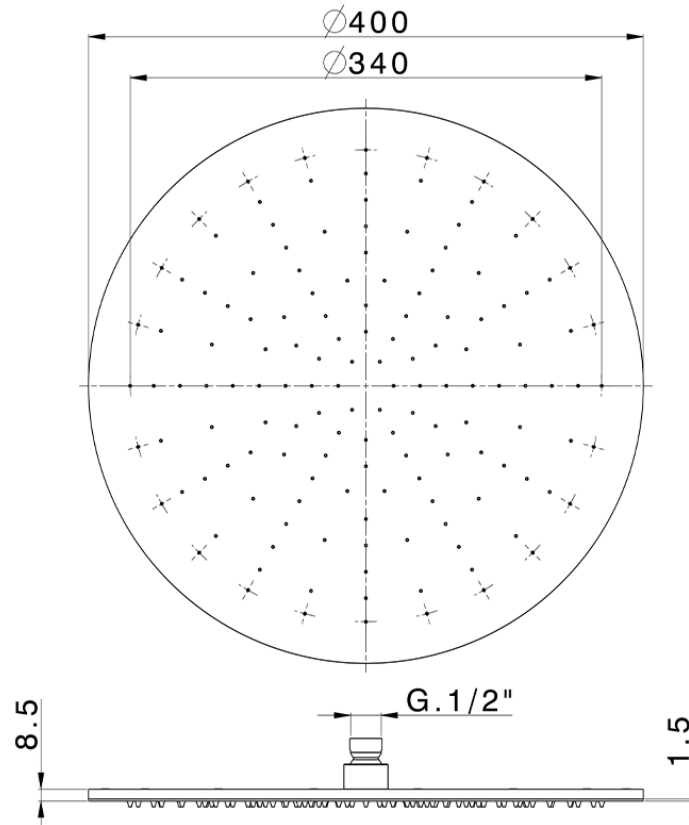

Soffione a braccio ispezionabile Ø 400 mm SHOWER_SS020030

SS020030

<https://www.huberitalia.com/soffione-a-braccio-ispezionabile-o-400-mm-shower-ss020030>

2026-07-01