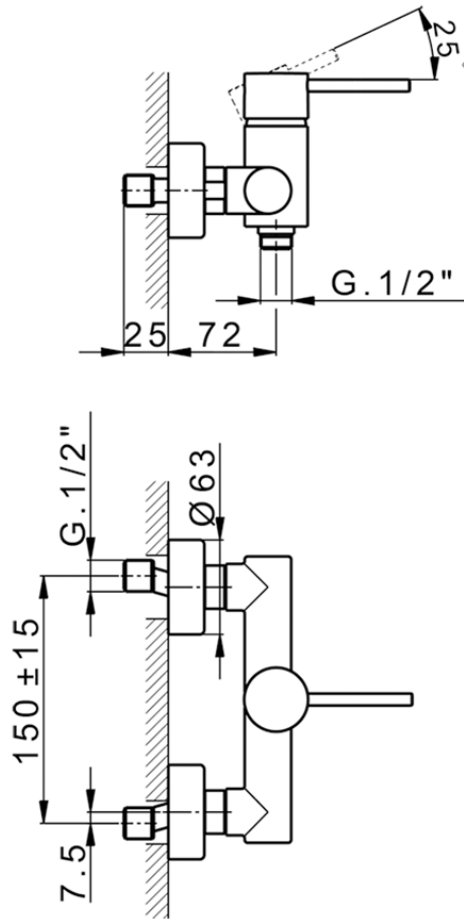

Miscelatore monocomando doccia NUOVA KIRUNA_K2000440

K2000440

<https://www.huberitalia.com/miscelatore-monocomando-doccia-nuova-kiruna-k2000440>

2026-05-16