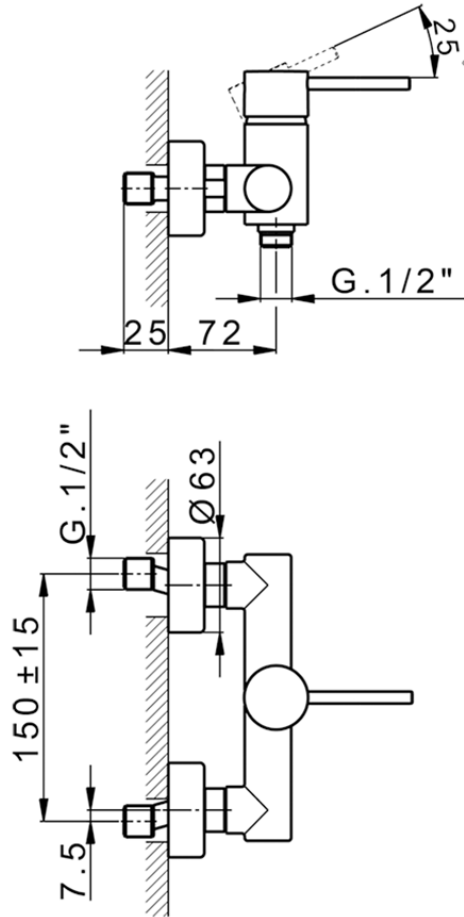

Miscelatore monocomando doccia NUOVA KIRUNA_K2000440

K2000440

<https://www.huberitalia.com/miscelatore-monocomando-doccia-nuova-kiruna-k2000440>

2026-05-16