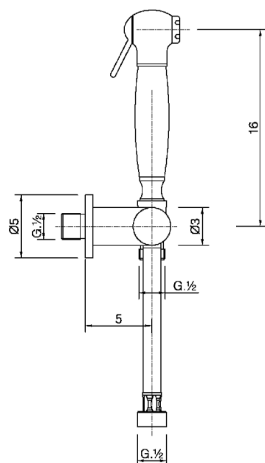

Set doccetta igienica completo IDROSCOPINI_VT007900

MODELLO **VT007900**

Set doccetta igienica completo, supporto murale con rubinetto da 1/2", doccetta igienica, flex Ottone 120 cm

FINITURE DISPONIBILI

CARATTERISTICHE

Doccetta igienica

Doccetta Igienica

Doccetta igienica multiforo, per la cura dell'igiene personale.

2026-06-09