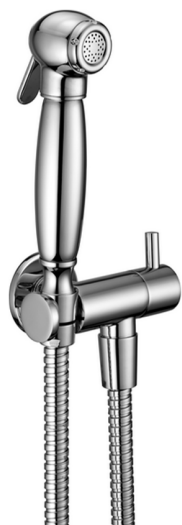

Set doccetta igienica completo IDROSCOPINI_VT007900

MODELLO **VT007900**

Set doccetta igienica completo, supporto murale con rubinetto da 1/2", doccetta igienica, flex Ottone 120 cm

FINITURE DISPONIBILI

CARATTERISTICHE

Doccetta igienica

Doccetta Igienica

Doccetta igienica multiforo, per la cura dell'igiene personale.

2026-06-30