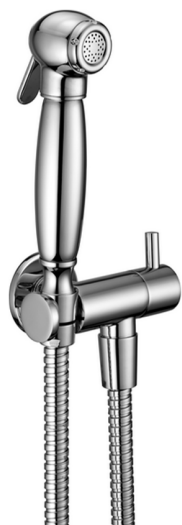

## Set doccetta igienica completo IDROSCOPINI\_VT007900

MODELLO **VT007900**

Set doccetta igienica completo, supporto murale con rubinetto da 1/2", doccetta igienica, flex Ottone 120 cm

FINITURE DISPONIBILI

CARATTERISTICHE

**Doccetta igienica**

### Doccetta Igienica

Doccetta igienica multiforo, per la cura dell'igiene personale.

2026-05-13