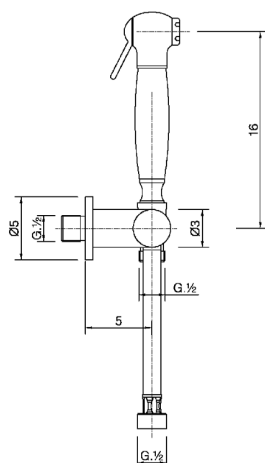

## Set doccetta igienica completo IDROSCOPINI\_VT007900

MODELLO **VT007900**

Set doccetta igienica completo, supporto murale con rubinetto da 1/2", doccetta igienica, flex Ottone 120 cm

FINITURE DISPONIBILI

CARATTERISTICHE

**Doccetta igienica**