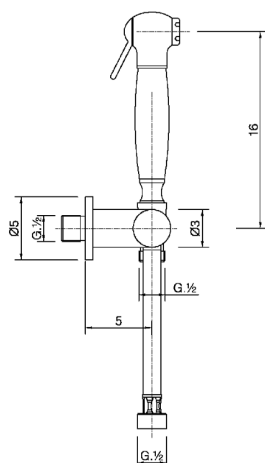

Set doccetta igienica completo IDROSCOPINI_VT007900

MODELLO **VT007900**

Set doccetta igienica completo, supporto murale con rubinetto da 1/2", doccetta igienica, flex Ottone 120 cm

FINITURE DISPONIBILI

CARATTERISTICHE

Doccetta igienica

Doccetta Igienica

Doccetta igienica multiforo, per la cura dell'igiene personale.

2026-06-30