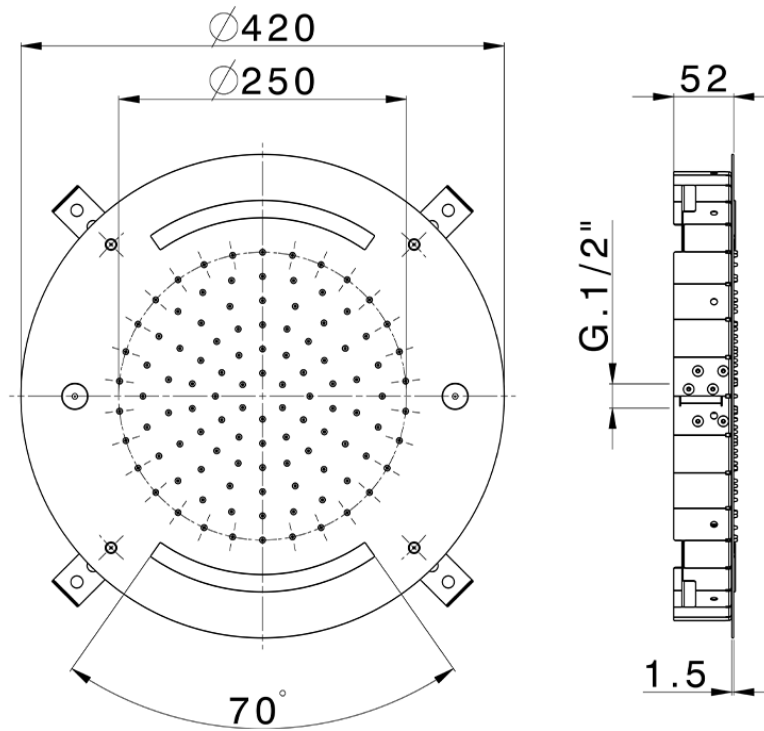

## Soffione a soffitto con cromoterapia Ø 420 mm ZEN\_ZS1C0020

ZS1C0020

<https://www.huberitalia.com/soffione-a-soffitto-con-cromoterapia-o-420-mm-zen-zs1c0020>

2026-07-01