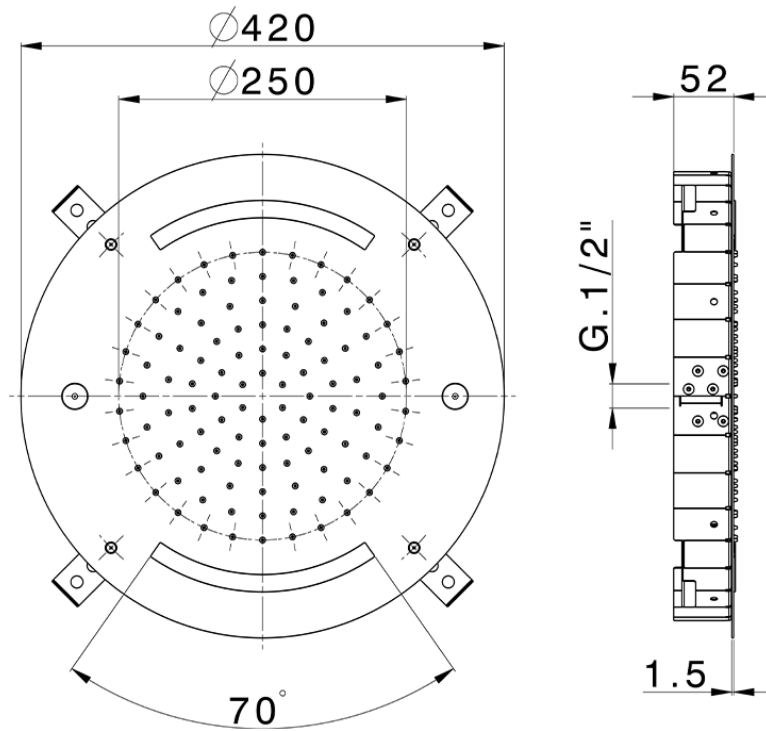

Soffione a soffitto con cromoterapia Ø 420 mm ZEN_ZS1C0020

ZS1C0020

<https://www.huberitalia.com/soffione-a-soffitto-con-cromoterapia-o-420-mm-zen-zs1c0020>

2026-05-13