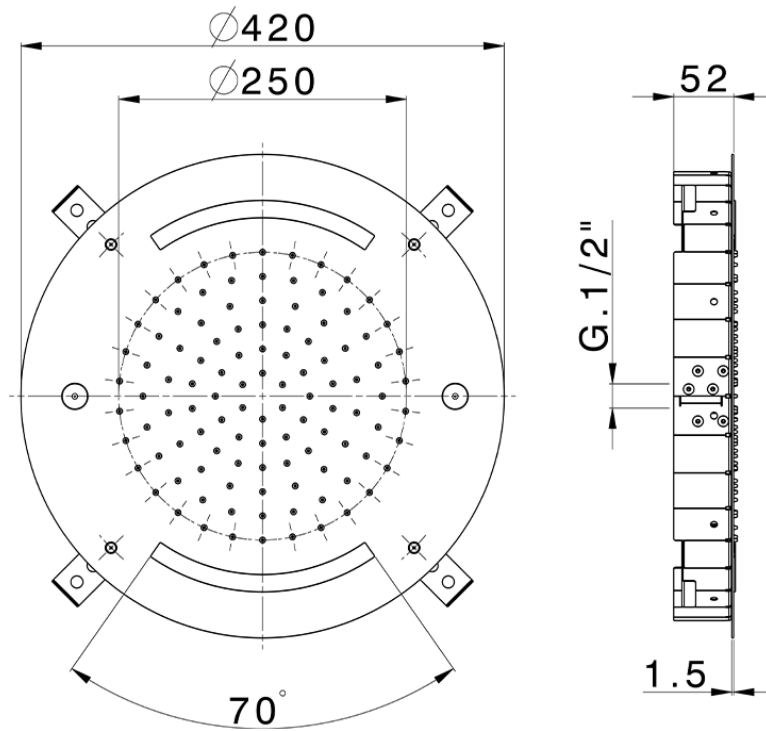

Soffione a soffitto con cromoterapia Ø 420 mm ZEN_ZS1C0020

ZS1C0020

<https://www.huberitalia.com/soffione-a-soffitto-con-cromoterapia-o-420-mm-zen-zs1c0020>

2026-07-01