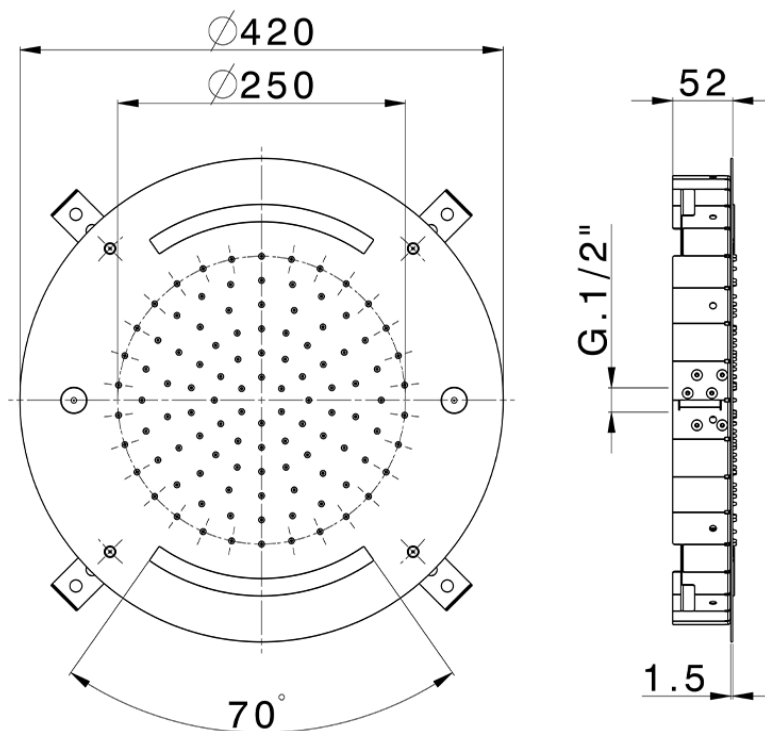

Soffione a soffitto con cromoterapia Ø 420 mm ZEN_ZS1C0020

ZS1C0020

<https://www.huberitalia.com/soffione-a-soffitto-con-cromoterapia-o-420-mm-zen-zs1c0020>

2026-05-13