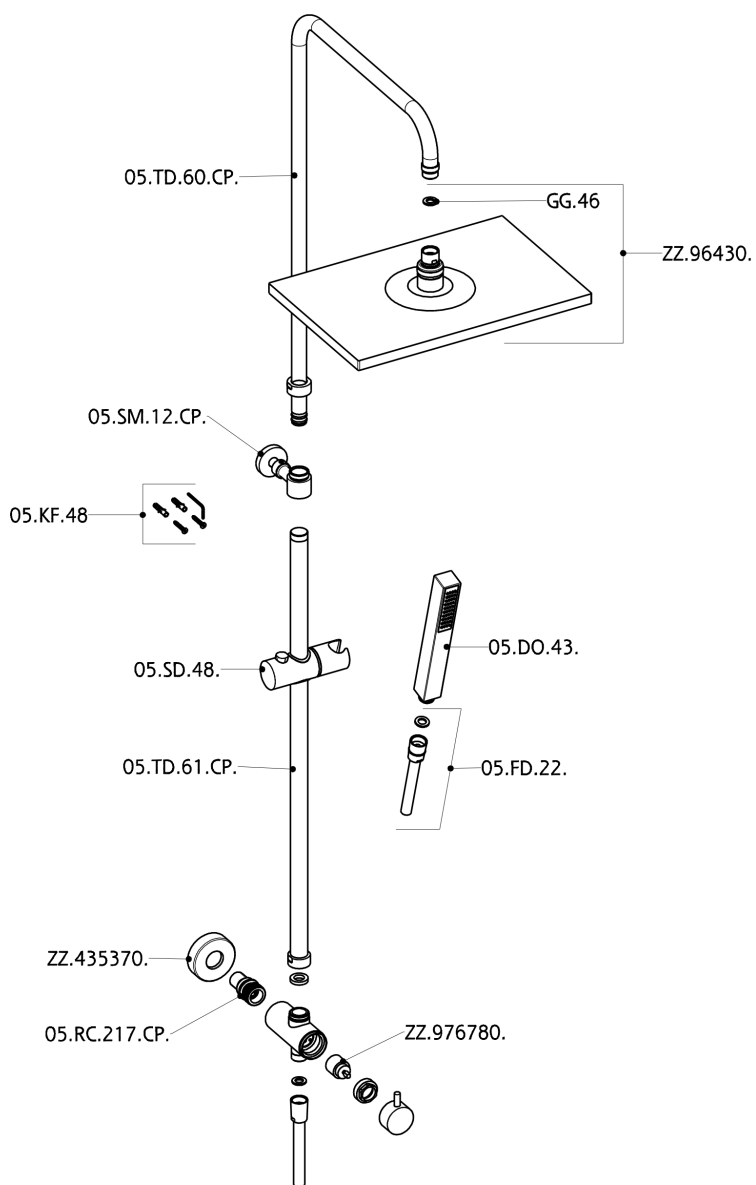

Colonna doccia con deviatore COLUMNS_SSV82010

MODELLO **SSV82010**

Colonna doccia con deviatore, deviatore 2 uscite con presa acqua incasso, colonna telescopica, supporto doccetta scorrevole, doccetta monogetto minimalista quadra 27x27 mm ABS, soffione rettangolare 240x360 sp.15 mm, flessibile liscio SILVERFLEX 150 cm

FINITURE DISPONIBILI

21 21 Cromo

CARATTERISTICHE

Colonna doccia con deviatore COLUMNS_SSV82010

SSV82010

<https://www.huberitalia.com/colonna-doccia-con-deviatore-columns-ssv82010>

2026-07-01