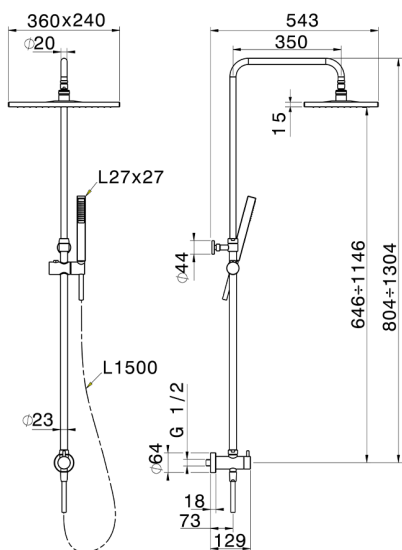

## Colonna doccia con deviatore COLUMNS\_SSV82010

MODELLO **SSV82010**

Colonna doccia con deviatore, deviatore 2 uscite con presa acqua incasso, colonna telescopica, supporto doccetta scorrevole, doccetta monogetto minimalista quadra 27x27 mm ABS, soffione rettangolare 240x360 sp.15 mm, flessibile liscio SILVERFLEX 150 cm

## Colonna doccia con deviatore COLUMNS\_SSV82010

SSV82010

<https://www.huberitalia.com/colonna-doccia-con-deviatore-columns-ssv82010>

2026-05-17