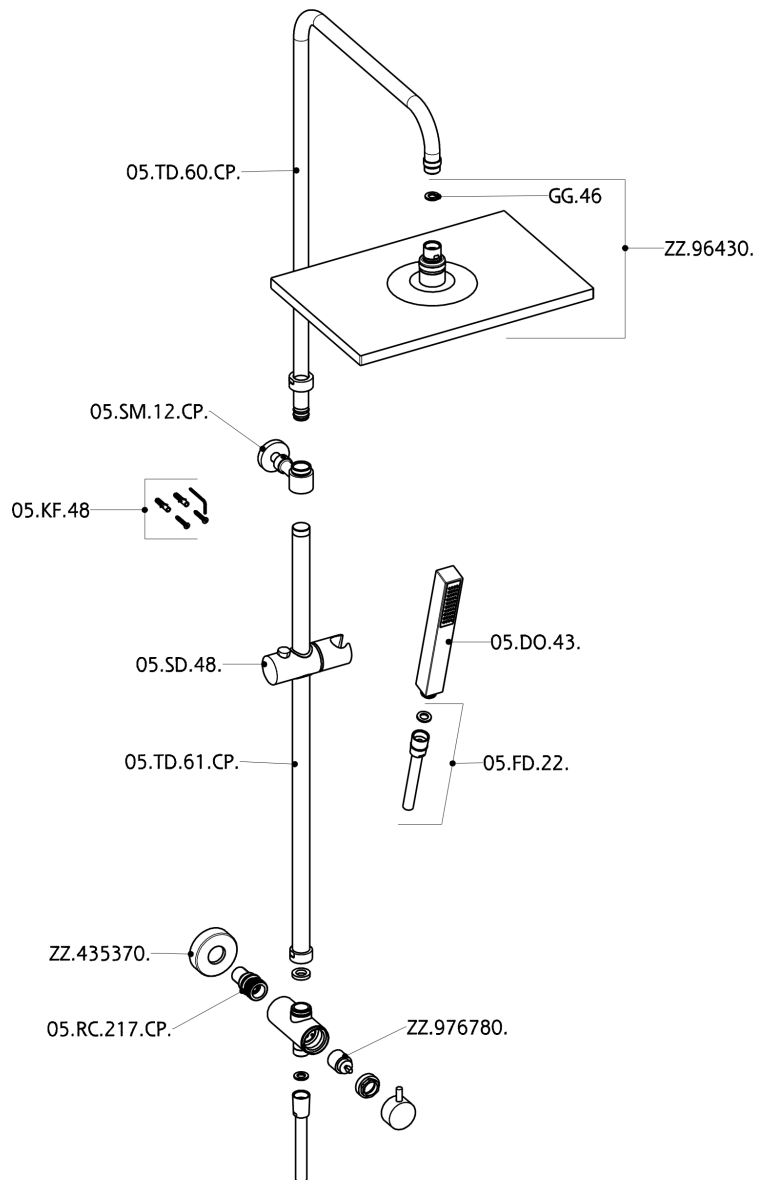

## Colonna doccia con deviatore COLUMNS\_SSV82010

MODELLO **SSV82010**

Colonna doccia con deviatore, deviatore 2 uscite con presa acqua incasso, colonna telescopica, supporto doccetta scorrevole, doccetta monogetto minimalista quadra 27x27 mm ABS, soffione rettangolare 240x360 sp.15 mm, flessibile liscio SILVERFLEX 150 cm

## Colonna doccia con deviatore COLUMNS\_SSV82010

SSV82010

<https://www.huberitalia.com/colonna-doccia-con-deviatore-columns-ssv82010>

2026-05-17