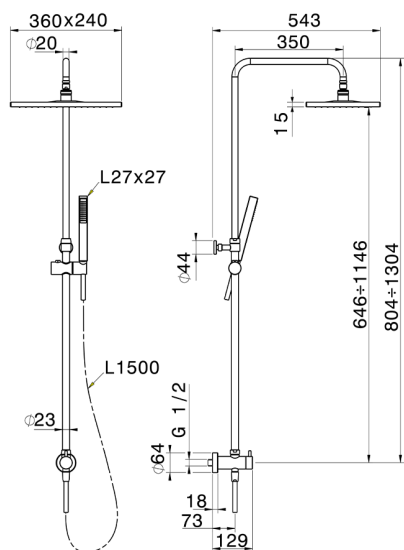

Colonna doccia con deviatore COLUMNS_SSV82010

MODELLO **SSV82010**

Colonna doccia con deviatore, deviatore 2 uscite con presa acqua incasso, colonna telescopica, supporto doccetta scorrevole, doccetta monogetto minimalista quadra 27x27 mm ABS, soffione rettangolare 240x360 sp.15 mm, flessibile liscio SILVERFLEX 150 cm

FINITURE DISPONIBILI

21 21 Cromo

CARATTERISTICHE

Colonna doccia con deviatore COLUMNS_SSV82010

SSV82010

<https://www.huberitalia.com/colonna-doccia-con-deviatore-columns-ssv82010>

2026-07-01