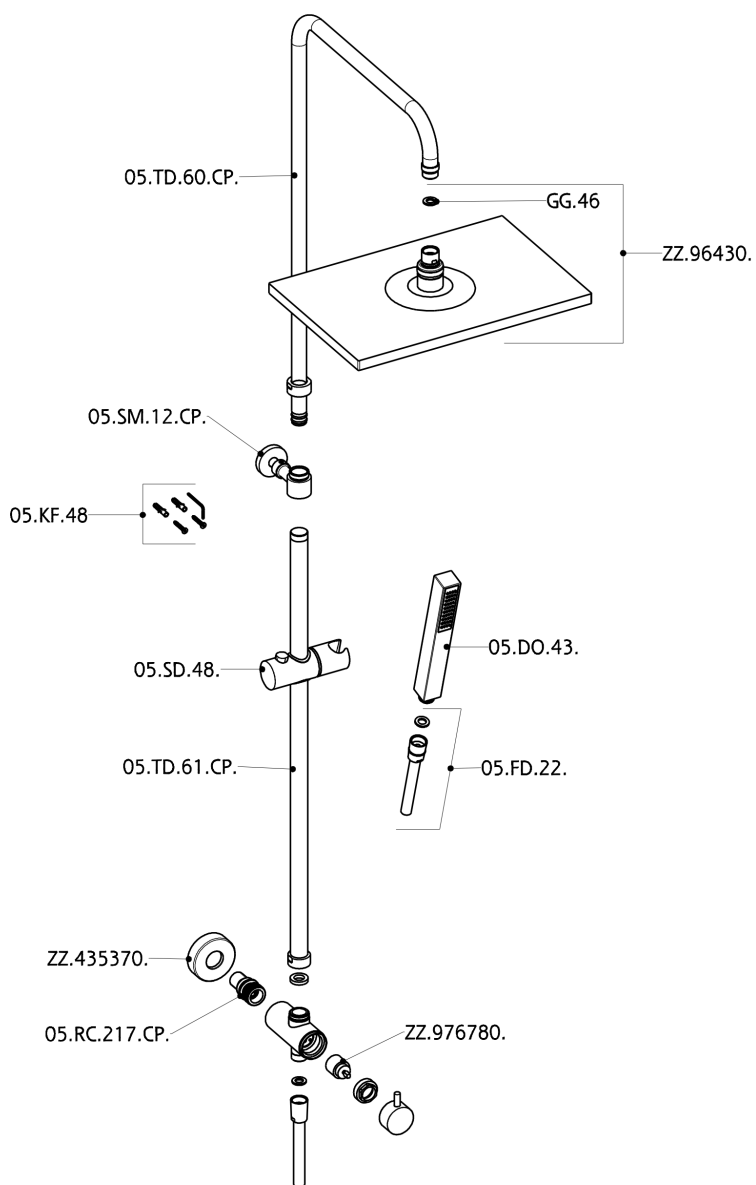

Colonna doccia con deviatore COLUMNS_SSV82010

SSV82010

<https://www.huberitalia.com/colonna-doccia-con-deviatore-columns-ssv82010>

2026-07-01