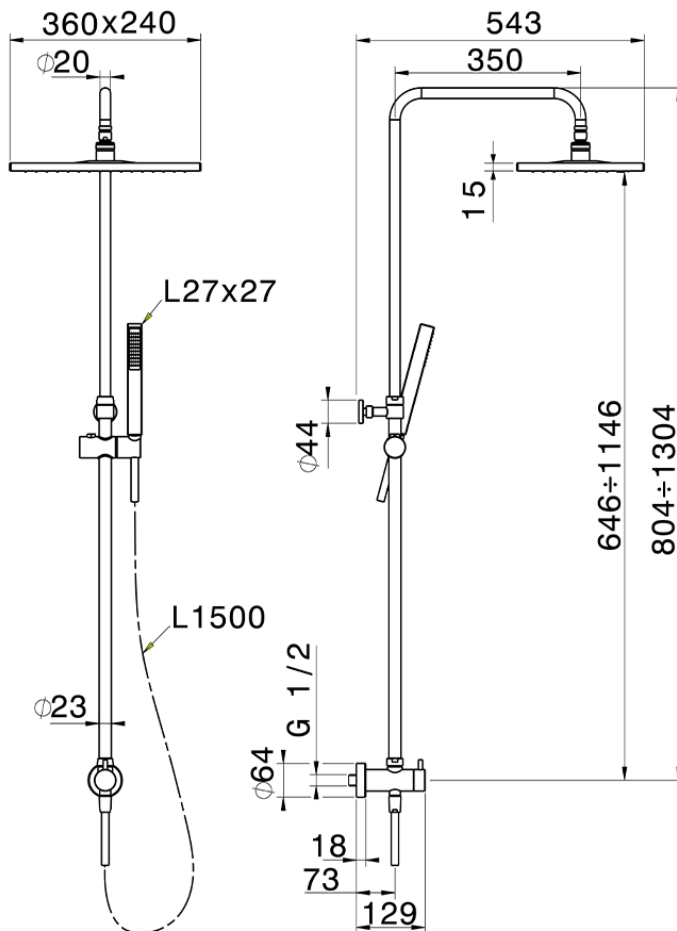

Colonna doccia con deviatore COLUMNS_SSV82010

SSV82010

<https://www.huberitalia.com/colonna-doccia-con-deviatore-columns-ssv82010>

2026-05-17