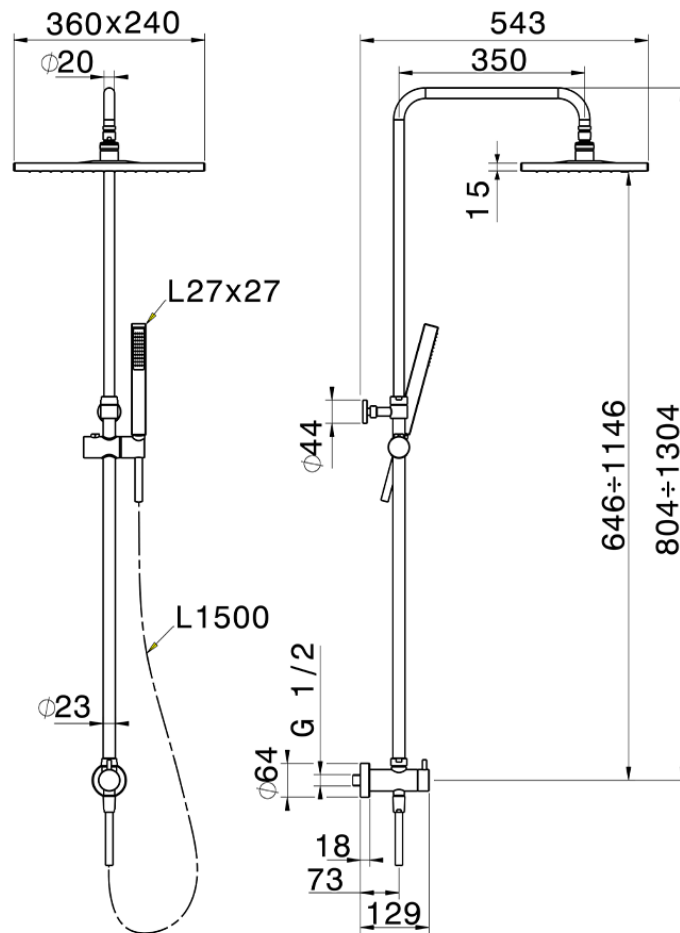

Colonna doccia con deviatore COLUMNS_SSV82010

SSV82010

<https://www.huberitalia.com/colonna-doccia-con-deviatore-columns-ssv82010>

2026-07-01