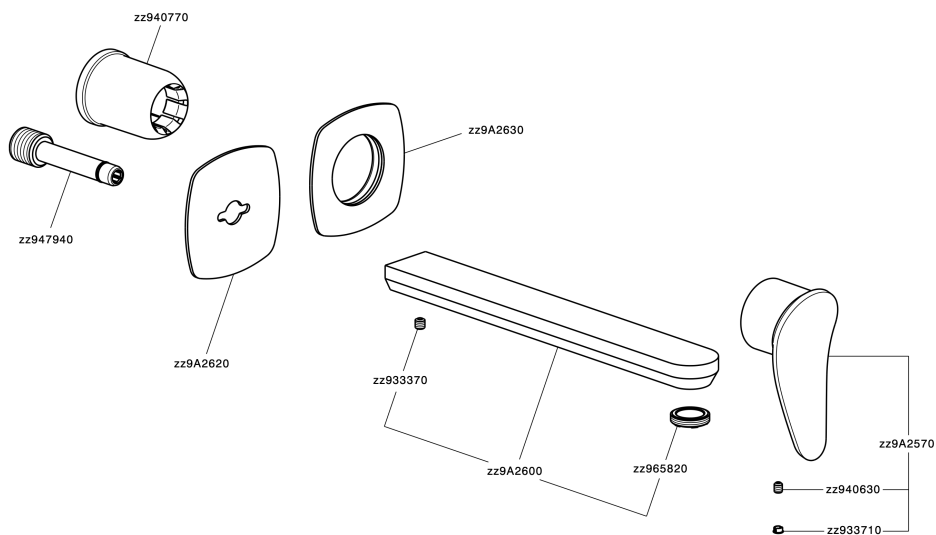

Parte esterna monocomando lavabo a parete HARLOCK_HC005512

MODELLO **HC005512**

Parte esterna monocomando lavabo a parete, senza parte incasso, bocca L.250 mm, per art. Easy-Box ZB002450 e art. ZB025510

Parte esterna monocomando lavabo a parete HARLOCK_HC00512

HC005512

<https://www.huberitalia.com/parte-esterna-monocomando-lavabo-a-parete-harlock-hc005512>

Parte incasso monocomando lavabo a parete Easy-Box INCASSO_ZB002450

MODELLO **ZB002450**

Parte incasso monocomando lavabo a parete Easy-Box, con scatola di protezione, senza parte esterna

FINITURE DISPONIBILI

CARATTERISTICHE

Installazione	Incasso
Ricambio Cartuccia	ZZ95409000
Cartuccia Monocomando 35 mm	
Incasso	1

Piastra/Plate/Plaque/Platte/Placa

2-3mm: XX 56-76

10mm: XX 48-68

DeviaStop

La tecnologia Devia Stop di Huber consente con un semplice movimento rotativo di gestire la portata dell'acqua e di scegliere la modalità d'erogazione (soffione, doccia a mano).