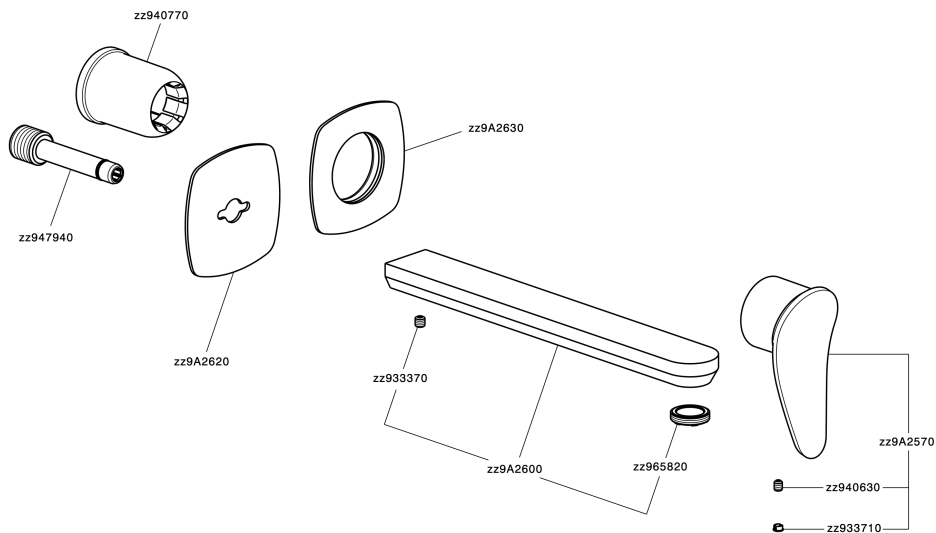

Parte esterna monocomando lavabo a parete HARLOCK_HC00512

HC005512

<https://www.huberitalia.com/parte-esterna-monocomando-lavabo-a-parete-harlock-hc005512>

Parte incasso monocomando lavabo a parete Easy-Box INCASSO_ZB002450

ZB002450 <https://www.huberitalia.com/parte-incasso-monocomando-lavabo-a-parete-easy-box-incasso-zb002450>

2026-05-13