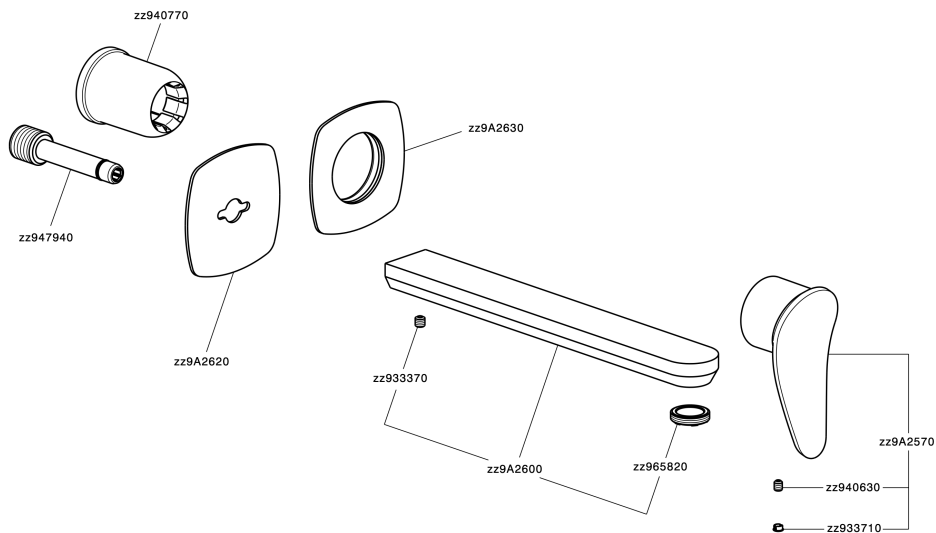

Parte esterna monocomando lavabo a parete HARLOCK_HC005512

MODELLO **HC005512**

Parte esterna monocomando lavabo a parete, senza parte incasso, bocca L.250 mm, per art. Easy-Box ZB002450 e art. ZB025510

Parte esterna monocomando lavabo a parete HARLOCK_HC00512

HC005512

<https://www.huberitalia.com/parte-esterna-monocomando-lavabo-a-parete-harlock-hc005512>

Parte incasso monocomando lavabo a parete Easy-Box INCASSO_ZB002450

MODELLO **ZB002450**

Parte incasso monocomando lavabo a parete Easy-Box, con scatola di protezione, senza parte esterna

FINITURE DISPONIBILI

 **04** 04 Senza Finitura

CARATTERISTICHE

Installazione	Incasso
Ricambio Cartuccia	ZZ95409000
Cartuccia Monocomando 35 mm	
Incasso	1

Piastra/Plate/Plaque/Platte/Placa

2-3mm: XX 56-76

10mm: XX 48-68

DeviaStop

La tecnologia Devia Stop di Huber consente con un semplice movimento rotativo di gestire la portata dell'acqua e di scegliere la modalità d'erogazione (soffione, doccia a mano).