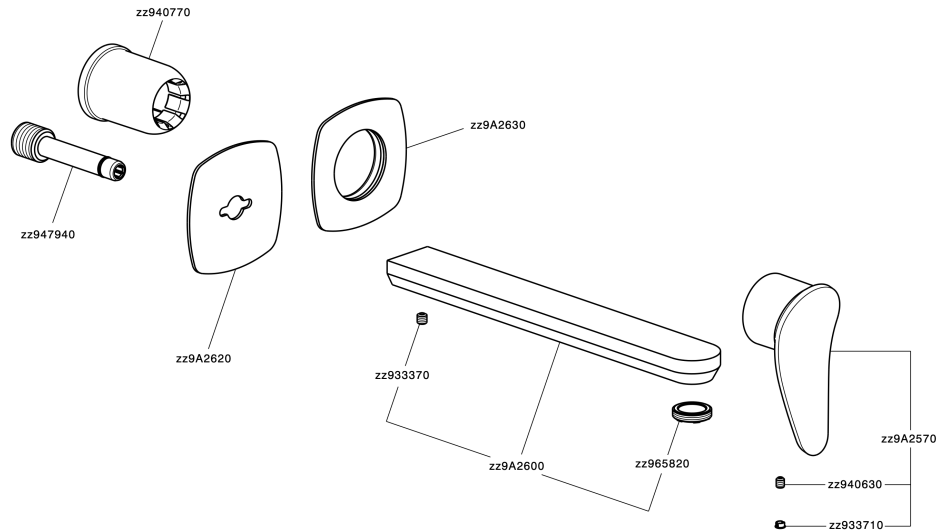

## Parte esterna monocomando lavabo a parete HARLOCK\_HC00512

HC005512

<https://www.huberitalia.com/parte-esterna-monocomando-lavabo-a-parete-harlock-hc005512>

## Parte incasso monocomando lavabo a parete Easy-Box INCASSO\_ZB002450

ZB002450 <https://www.huberitalia.com/parte-incasso-monocomando-lavabo-a-parete-easy-box-incasso-zb002450>

2026-06-28