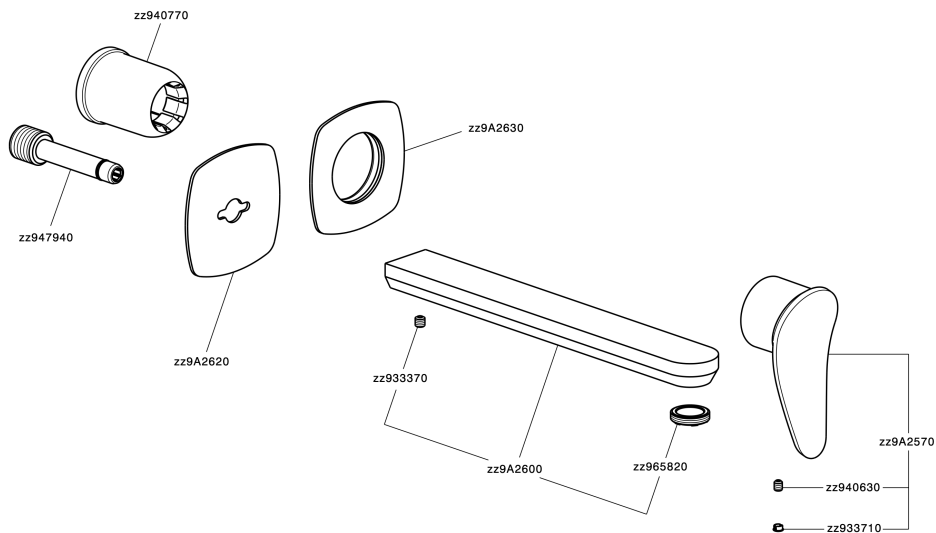

Parte esterna monocomando lavabo a parete HARLOCK_HC00512

HC005512

<https://www.huberitalia.com/parte-esterna-monocomando-lavabo-a-parete-harlock-hc005512>