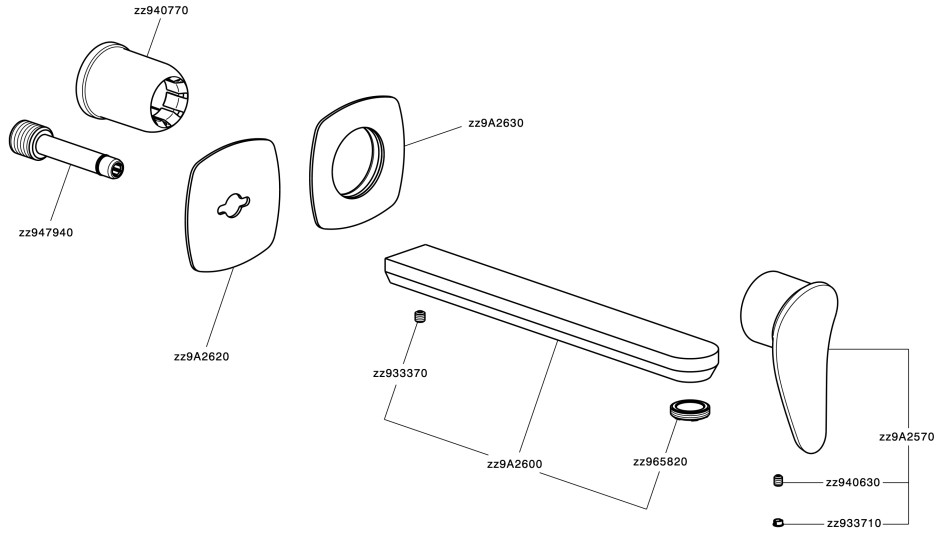

Parte esterna monocomando lavabo a parete HARLOCK_HC00512

HC005512

<https://www.huberitalia.com/parte-esterna-monocomando-lavabo-a-parete-harlock-hc005512>

Parte incasso monocomando lavabo a parete Easy-Box INCASSO_ZB002450

ZB002450 <https://www.huberitalia.com/parte-incasso-monocomando-lavabo-a-parete-easy-box-incasso-zb002450>

2026-05-13