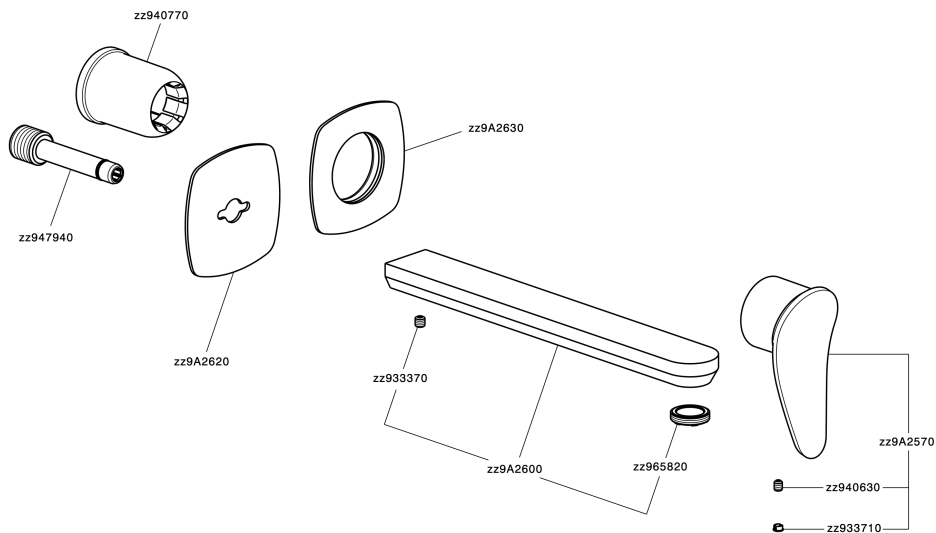

## Parte esterna monocomando lavabo a parete HARLOCK\_HC00512

HC005512

<https://www.huberitalia.com/parte-esterna-monocomando-lavabo-a-parete-harlock-hc005512>

## Parte incasso monocomando lavabo a parete Easy-Box INCASSO\_ZB002450

ZB002450 <https://www.huberitalia.com/parte-incasso-monocomando-lavabo-a-parete-easy-box-incasso-zb002450>

2026-06-28