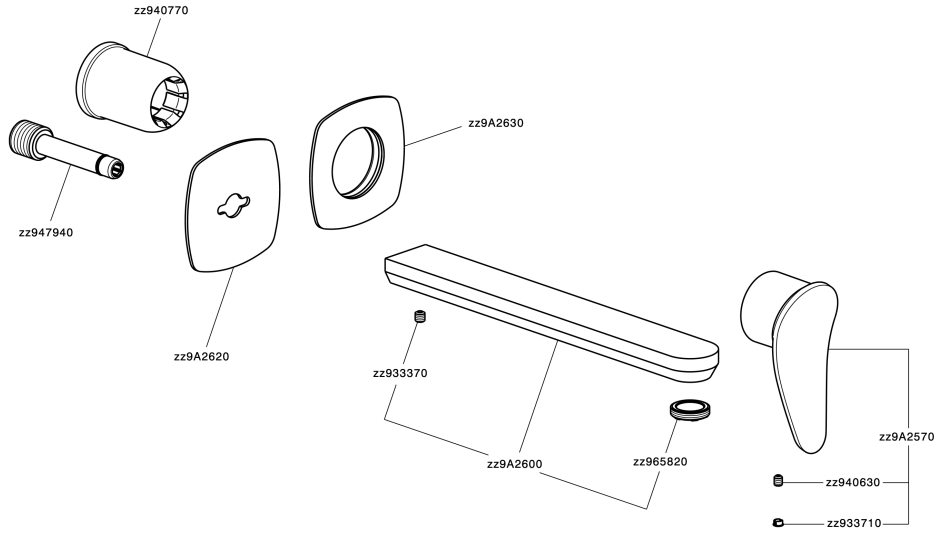

Parte esterna monocomando lavabo a parete HARLOCK_HC005512

MODELLO **HC005512**

Parte esterna monocomando lavabo a parete, senza parte incasso, bocca L.250 mm, per art. Easy-Box ZB002450 e art. ZB025510

Parte esterna monocomando lavabo a parete HARLOCK_HC00512

HC005512

<https://www.huberitalia.com/parte-esterna-monocomando-lavabo-a-parete-harlock-hc005512>

Parte incasso monocomando lavabo a parete Easy-Box INCASSO_ZB002450

MODELLO **ZB002450**

Parte incasso monocomando lavabo a parete Easy-Box, con scatola di protezione, senza parte esterna

FINITURE DISPONIBILI

04 04 Senza Finitura

CARATTERISTICHE

Installazione	Incasso
Ricambio Cartuccia	ZZ95409000
Cartuccia Monocomando 35 mm	
Incasso	1

Piastra/Plate/Plaque/Platte/Placa

2-3mm: XX 56-76

10mm: XX 48-68

DeviaStop

La tecnologia Devia Stop di Huber consente con un semplice movimento rotativo di gestire la portata dell'acqua e di scegliere la modalità d'erogazione (soffione, doccetta a mano).