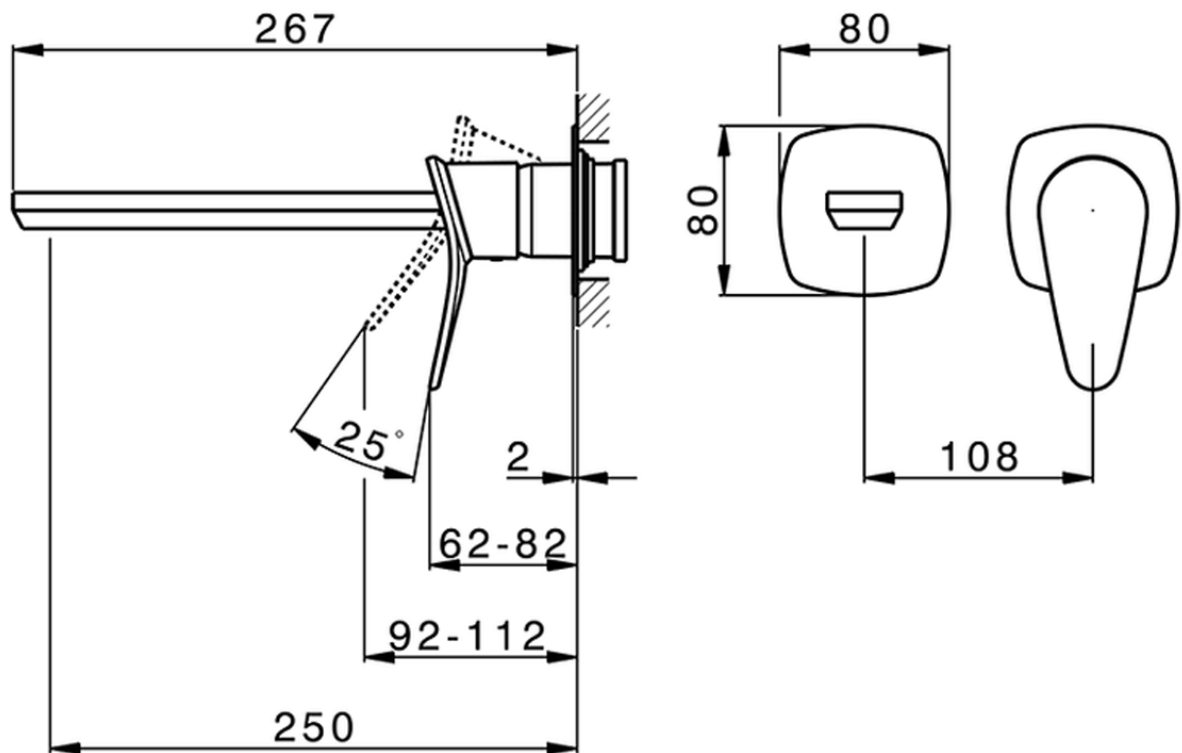

Parte esterna monocomando lavabo a parete HARLOCK_HC005512

HC005512

<https://www.huberitalia.com/parte-esterna-monocomando-lavabo-a-parete-harlock-hc005512>

Piastra/Plate/Plaque/Platte/Placa

2-3mm: XX 56-76

10mm: XX 48-68