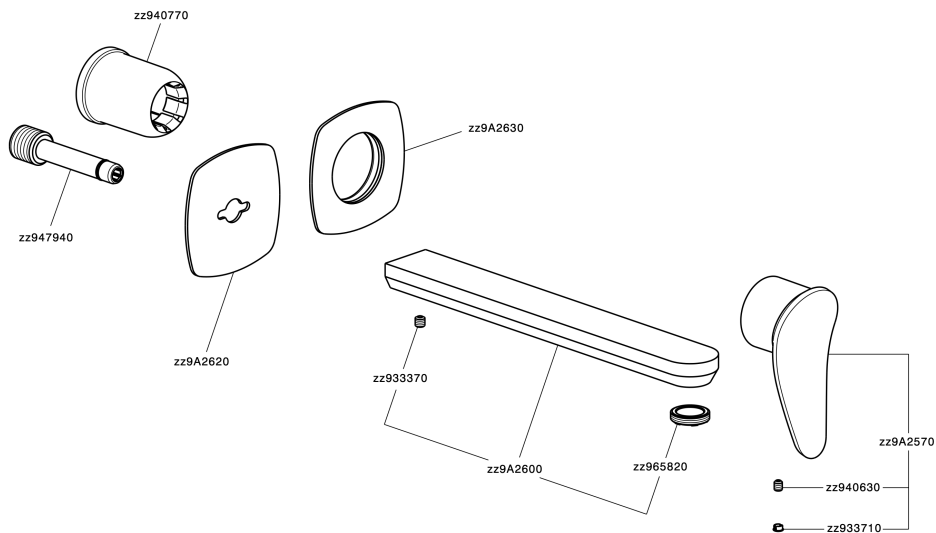

Parte esterna monocomando lavabo a parete HARLOCK_HC005512

MODELLO **HC005512**

Parte esterna monocomando lavabo a parete, senza parte incasso, bocca L.250 mm, per art. Easy-Box ZB002450 e art. ZB025510

Parte esterna monocomando lavabo a parete HARLOCK_HC00512

HC005512

<https://www.huberitalia.com/parte-esterna-monocomando-lavabo-a-parete-harlock-hc005512>

Parte incasso monocomando lavabo a parete Easy-Box INCASSO_ZB002450

MODELLO **ZB002450**

Parte incasso monocomando lavabo a parete Easy-Box, con scatola di protezione, senza parte esterna

FINITURE DISPONIBILI

CARATTERISTICHE

Installazione	Incasso
Ricambio Cartuccia	ZZ95409000
Cartuccia Monocomando 35 mm	
Incasso	1

Piastra/Plate/Plaque/Platte/Placa

2-3mm: XX 56-76

10mm: XX 48-68

DeviaStop

La tecnologia Devia Stop di Huber consente con un semplice movimento rotativo di gestire la portata dell'acqua e di scegliere la modalità d'erogazione (soffione, doccia a mano).