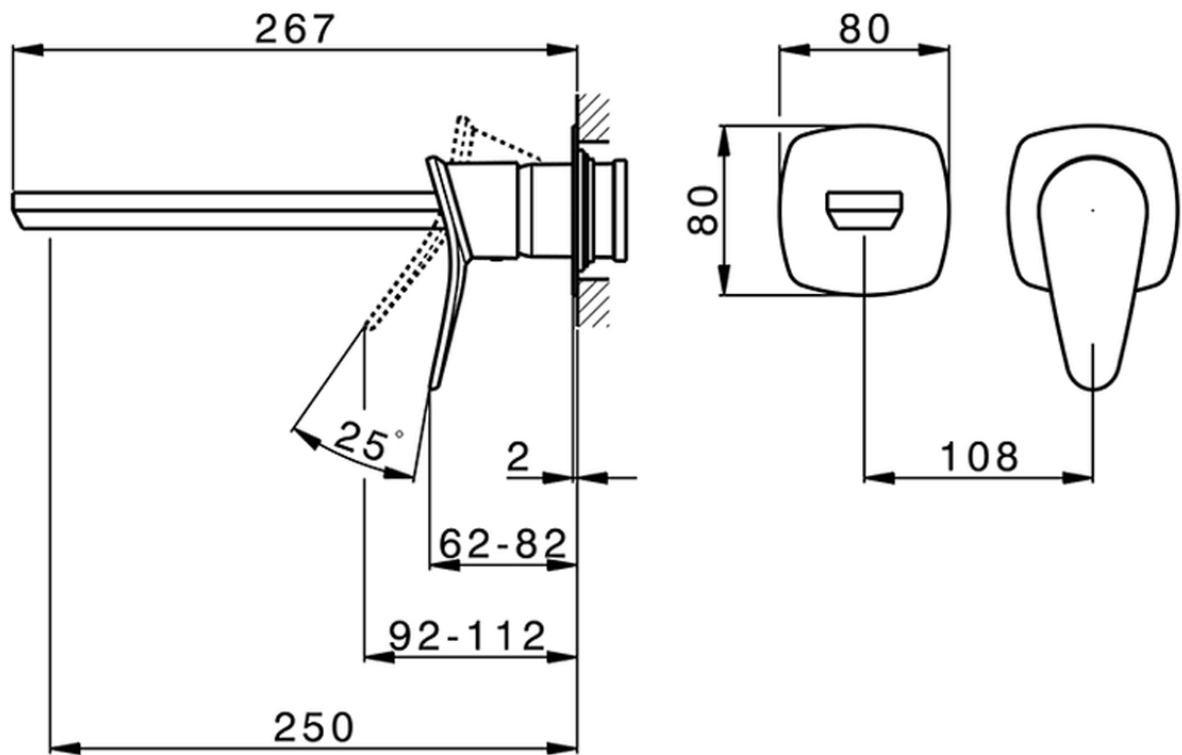

Parte esterna monocomando lavabo a parete HARLOCK_HC005512

HC005512

<https://www.huberitalia.com/parte-esterna-monocomando-lavabo-a-parete-harlock-hc005512>

Piastra/Plate/Plaque/Platte/Placa

2-3mm: XX 56-76

10mm: XX 48-68