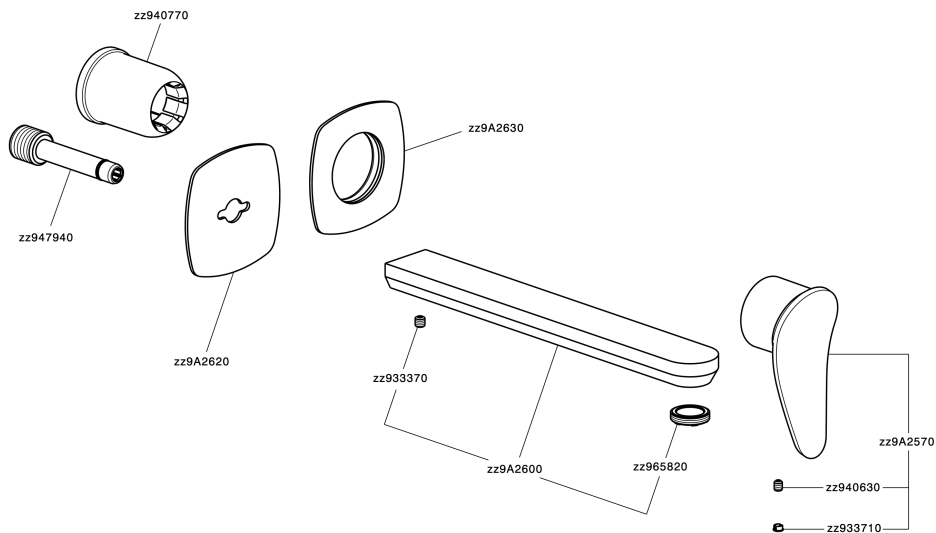

## Parte esterna monocomando lavabo a parete HARLOCK\_HC00512

HC005512

<https://www.huberitalia.com/parte-esterna-monocomando-lavabo-a-parete-harlock-hc005512>

## Parte incasso monocomando lavabo a parete Easy-Box INCASSO\_ZB002450

ZB002450 <https://www.huberitalia.com/parte-incasso-monocomando-lavabo-a-parete-easy-box-incasso-zb002450>

2026-05-15