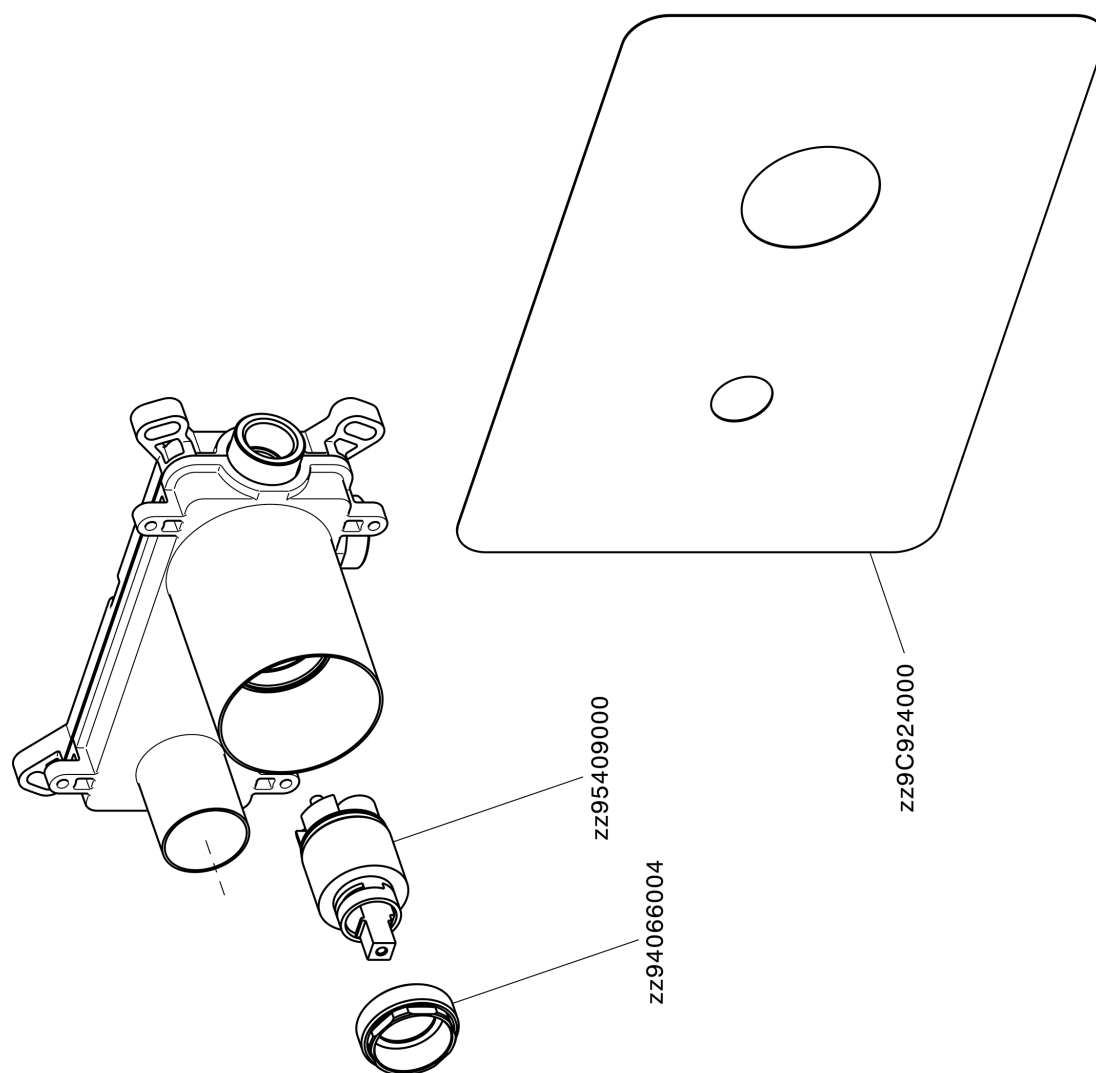

## Parte esterna monocomando lavabo a parete HARLOCK\_HC00512

HC005512

<https://www.huberitalia.com/parte-esterna-monocomando-lavabo-a-parete-harlock-hc005512>

## Parte incasso monocomando lavabo a parete Easy-Box INCASSO\_ZB002450

ZB002450 <https://www.huberitalia.com/parte-incasso-monocomando-lavabo-a-parete-easy-box-incasso-zb002450>

2026-05-15