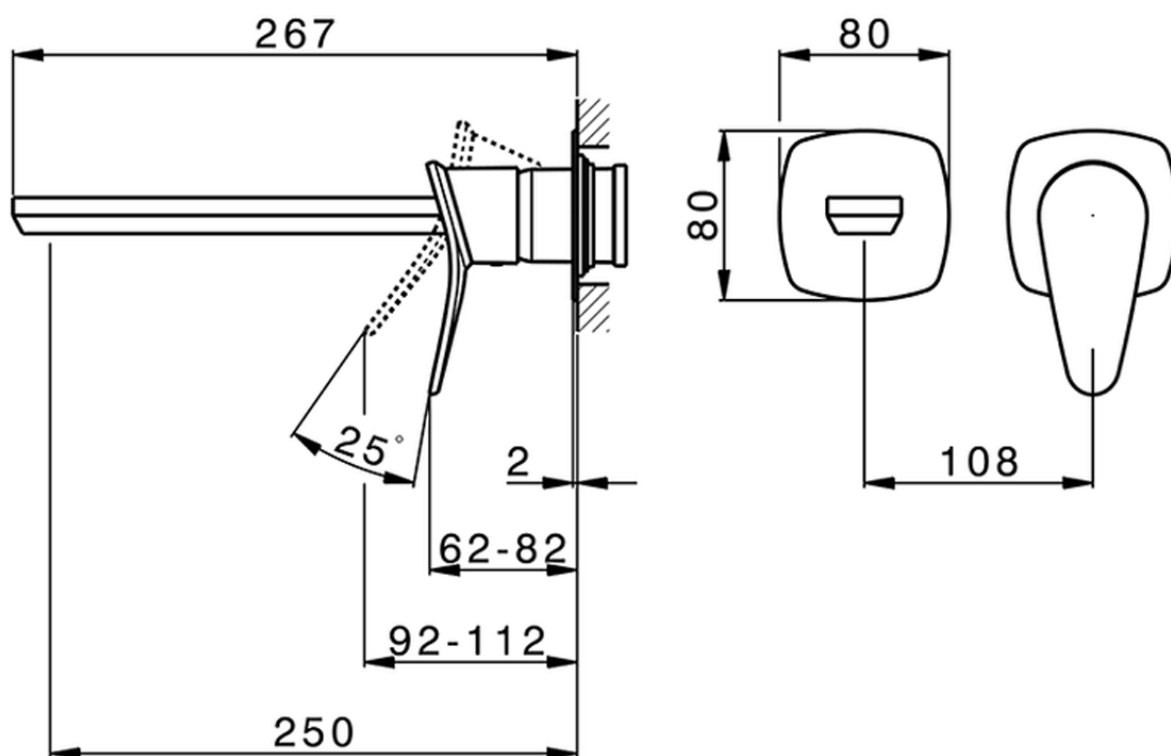

Parte esterna monocomando lavabo a parete HARLOCK\_HC005512

HC005512

<https://www.huberitalia.com/parte-esterna-monocomando-lavabo-a-parete-harlock-hc005512>

Piastra/Plate/Plaque/Platte/Placa

2-3mm: XX 56-76

10mm: XX 48-68