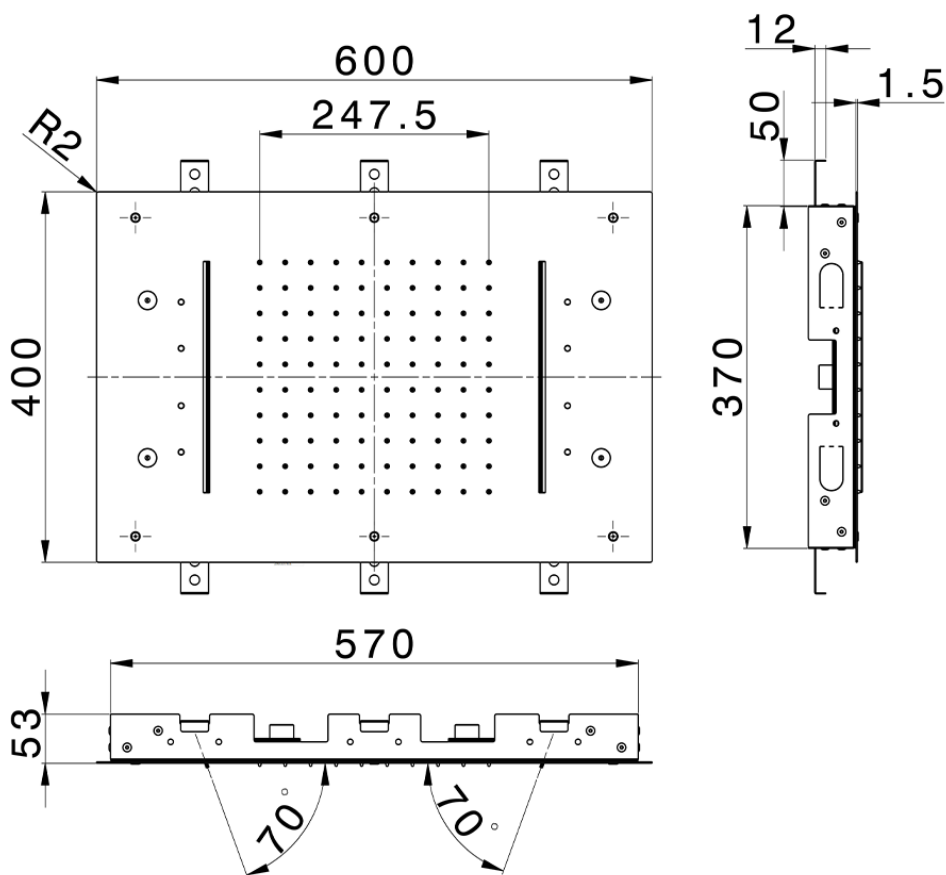

Soffione a soffitto 600x400 mm ZEN\_ZS1C0375

ZS1C0375

<https://www.huberitalia.com/soffione-a-soffitto-600x400-mm-zen-zs1c0375>

2025-05-01