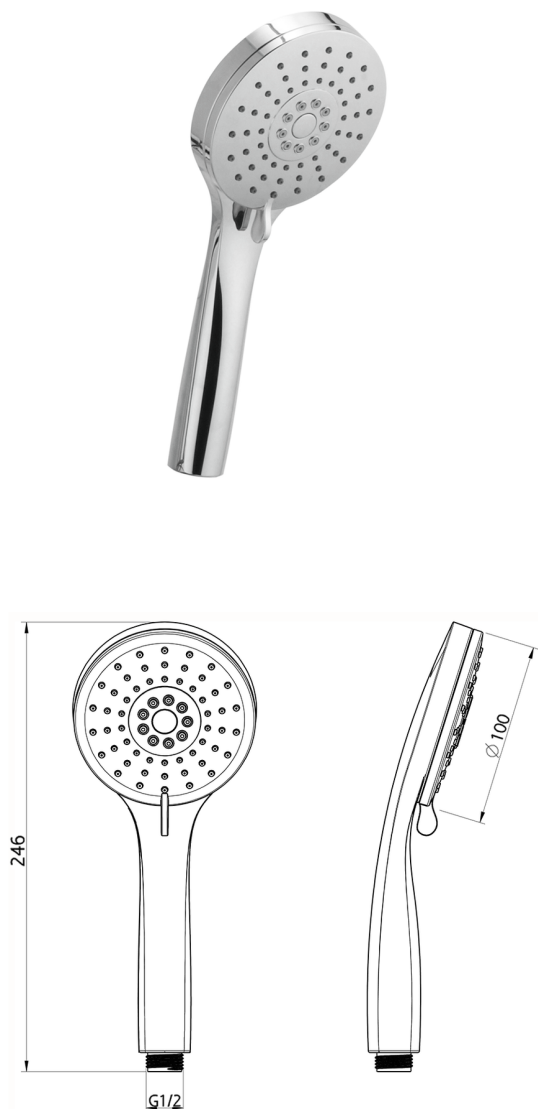

Doccetta SHOWER_SS014420

MODELLO **SS014420**

Doccetta, 3 getti D.100 mm ABS

FINITURE DISPONIBILI

- **21** 21 Cromo
- **40** 40 Nero Opaco
- **2B** 2B Nichel Lucido
- **2F** 2F Nichel Spazzolato
- **4Q** 4Q Bianco Opaco
- **26** 26 Vecchio Rame
- **2W** 2W Oro Spazzolato

CARATTERISTICHE

2026-06-09