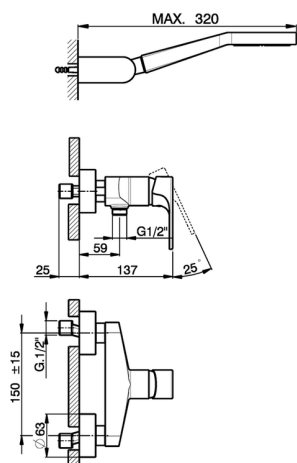

## Miscelatore monocomando doccia completo H3\_AH000450

MODELLO **AH000450**

Miscelatore monocomando doccia completo, supporto doccetta snodato murale, doccetta monogetto D.100 mm in ABS, flessibile liscio SILVERFLEX 150 cm

### CARATTERISTICHE

Ricambio Cartuccia **ZZ95435000**

**Cartuccia Monocomando 35 mm**

2026-06-19