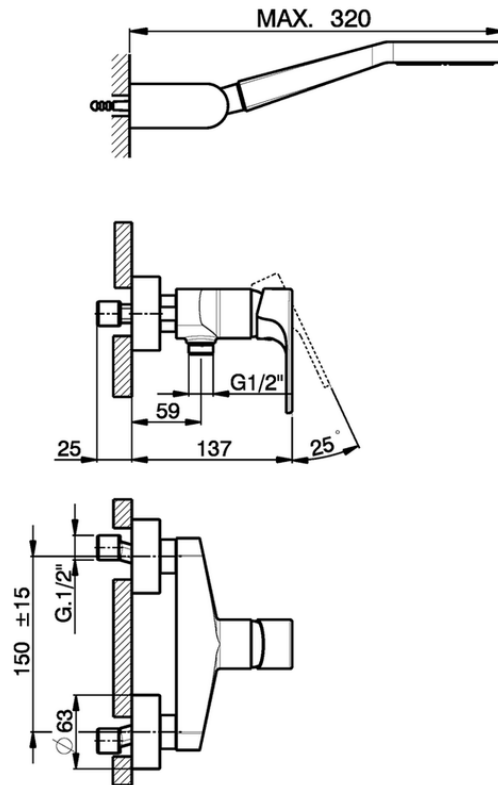

Miscelatore monocomando doccia completo H3_AH000450

AH000450

<https://www.huberitalia.com/miscelatore-monocomando-doccia-completo-h3-ah000450>

2026-05-03