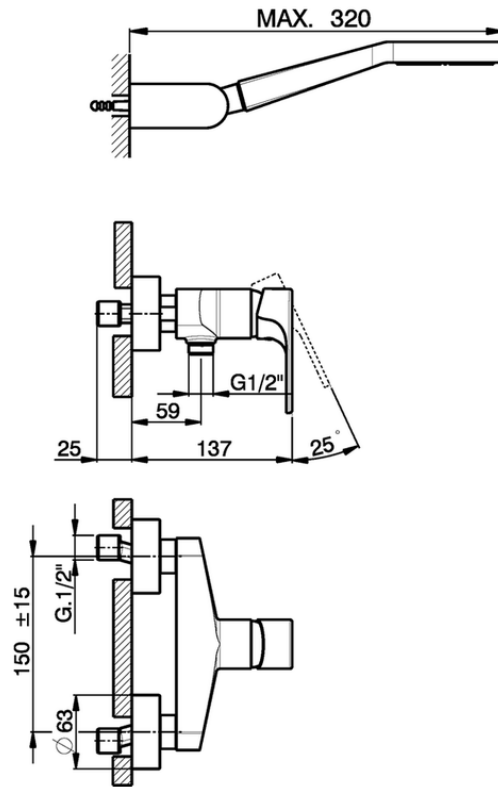

Miscelatore monocomando doccia completo H3_AH000450

AH000450

<https://www.huberitalia.com/miscelatore-monocomando-doccia-completo-h3-ah000450>

2026-06-24